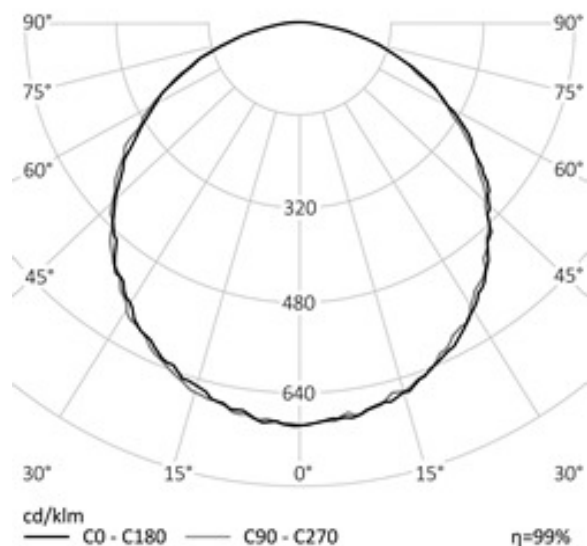

ОПЦИИ

REV·LIGHT®

Производство светодиодных светильников и систем освещения.

www.revolight.ru
sales@revolight.ru

8 (800) 707 - 1607
+7 (495) 201-1607