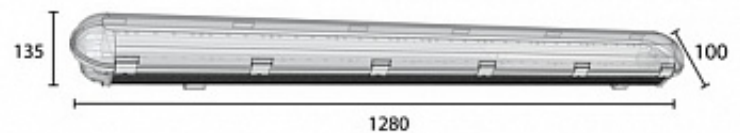

ОПЦИИ

АКБ
аварийное освещение

REV·LIGHT®

Производство светодиодных светильников и систем освещения.

www.revolight.ru
sales@revolight.ru

8 (800) 707 - 1607
+7 (495) 657-8675