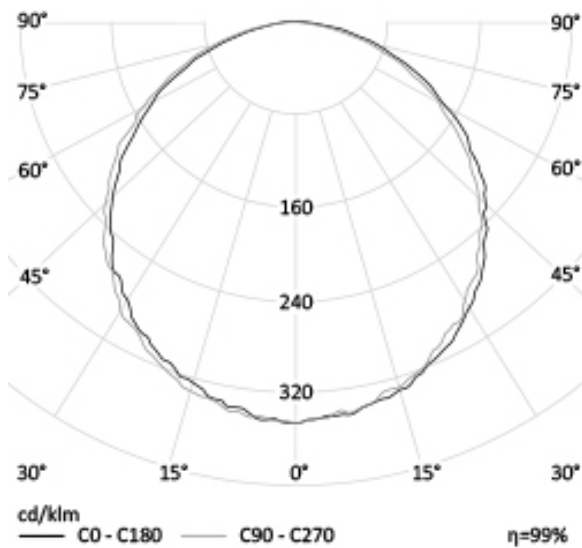

ПРОМЫШЛЕННЫЙ СВЕТОДИОДНЫЙ СВЕТИЛЬНИК RS-LIP158 | REVOLIGHT

24 Вт
140-265 В

2350 Лм
98 Лм/Вт

ЗАМЕНЯЕТ

ЛСП 2x36

НАЗНАЧЕНИЕ

Накладной светильник предназначен для освещения хозяйственных и складских помещений, спортивных залов малой площади

Энергоэффективность	98 Лм/Вт
Степень защиты	IP65
Цветовая температура	2700K-5000K
Коэффициент мощности	0,95
Материал оптики	поликарбонат
Материал корпуса	ABS пластик

МОНТАЖ

на подвесах
на стену
на потолок/карниз
Накладной