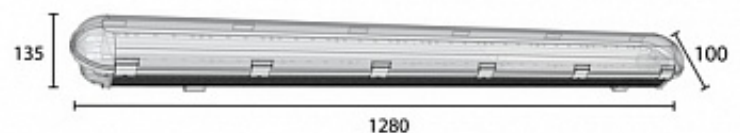

ОПЦИИ

АКБ
аварийное освещение

REV·LIGHT®

Производство светодиодных светильников и систем освещения.

www.revolight.ru
sales@revolight.ru

8 (800) 707 - 1607
+7 (495) 657-8675