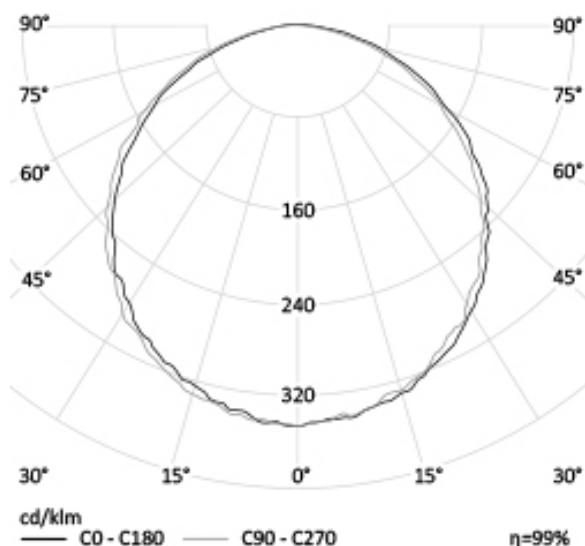

ПРОМЫШЛЕННЫЙ СВЕТОДИОДНЫЙ СВЕТИЛЬНИК RS-LIP236AL | REVOLIGHT

32 Вт
140-265 В

3150 Лм
98 Лм/Вт

ЗАМЕНЯЕТ

ЛСП 2x36

НАЗНАЧЕНИЕ

Накладной светильник предназначен для освещения хозяйственных и складских помещений, спортивных залов малой площади

Энергоэффективность	98 Лм/Вт
Степень защиты	IP65
Цветовая температура	2700K-5000K
Коэффициент мощности	0,95
Материал оптики	поликарбонат

МОНТАЖ

На подвесах
Накладной