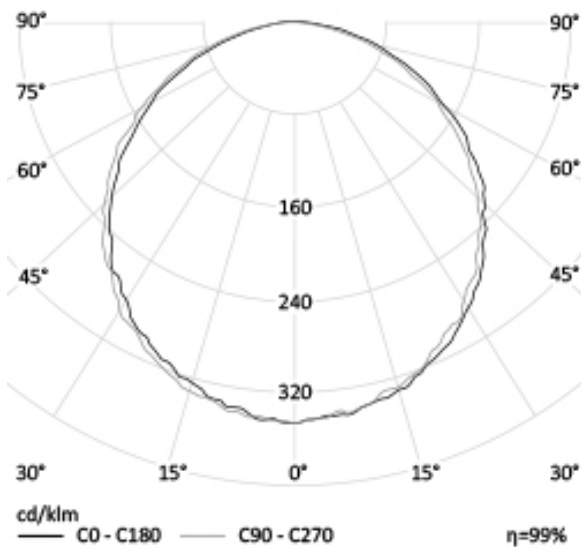

ПРОМЫШЛЕННЫЙ СВЕТОДИОДНЫЙ СВЕТИЛЬНИК RS-LIP258 | REVOLIGHT

51 Вт
140-265 В

5000 Лм
98 Лм/Вт

ЗАМЕНЯЕТ

ЛСП 2x58

НАЗНАЧЕНИЕ

Накладной светильник предназначен для освещения хозяйственных и складских помещений, спортивных залов малой площади

| | |
|----------------------|--------------|
| Энергоэффективность | 98 Лм/Вт |
| Степень защиты | IP65 |
| Цветовая температура | 2700K-5000K |
| Коэффициент мощности | 0,95 |
| Материал оптики | поликарбонат |
| Материал корпуса | ABS пластик |