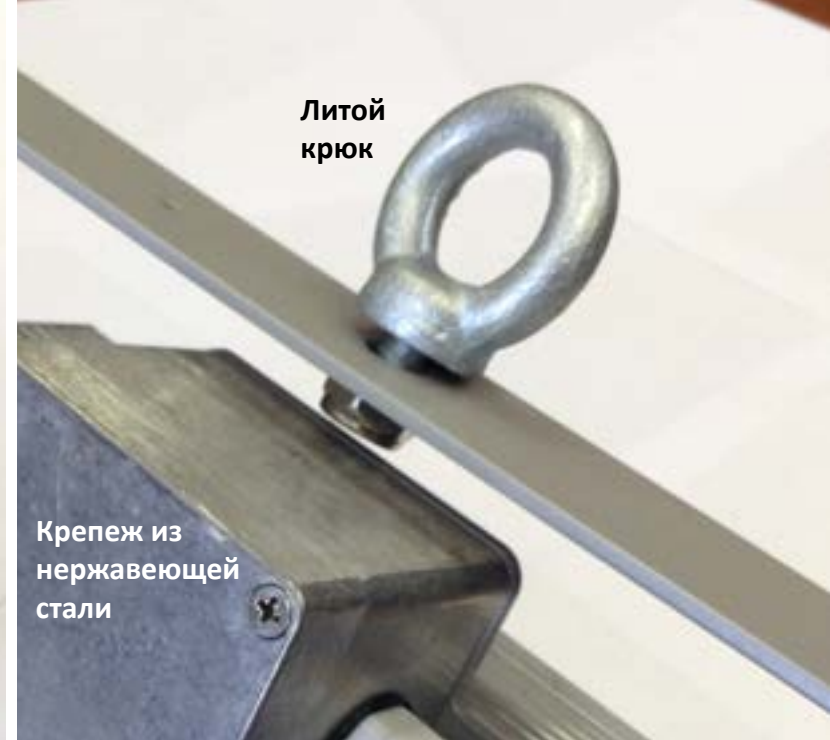

Заклепки  
кронштейна

Литой  
крюк

Крепеж из  
нержавеющей  
стали

Алюминиевый  
профиль Revolight®

цвет RAL 9006

Защищенный  
коннектор  
IP 64

Тросик  
крышки

Шайба-фиксатор  
для винта