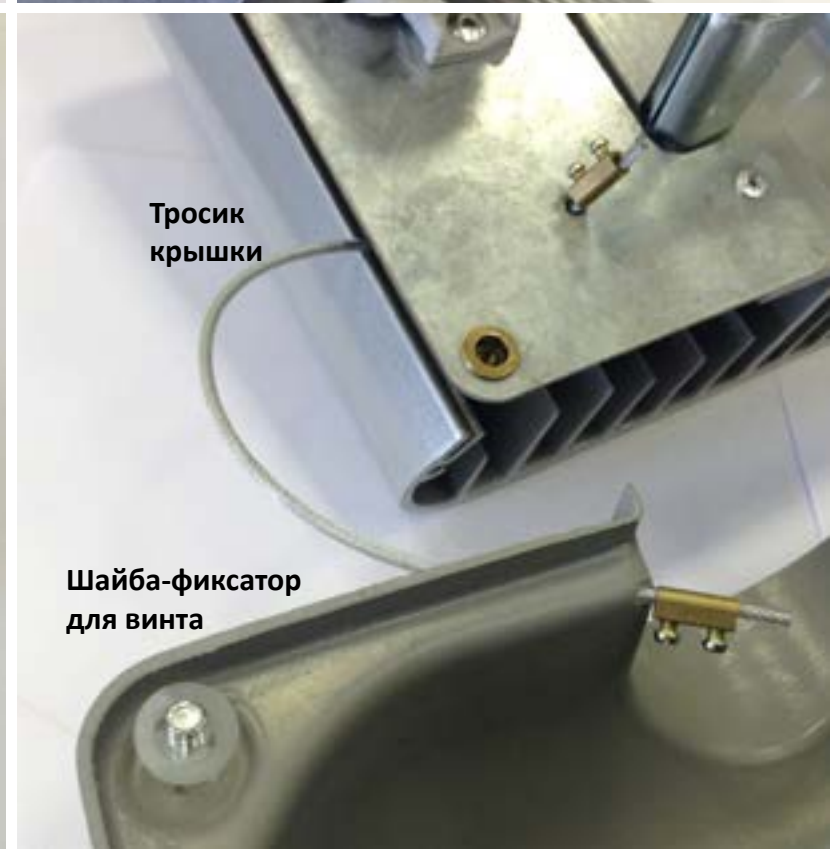

Заклепки  
кронштейна

Литой  
крюк

Крепеж из  
нержавеющей  
стали

Алюминиевый  
профиль Revolight®

цвет RAL 9006

Защищенный  
коннектор  
IP 64

Тросик  
крышки

Шайба-фиксатор  
для винта