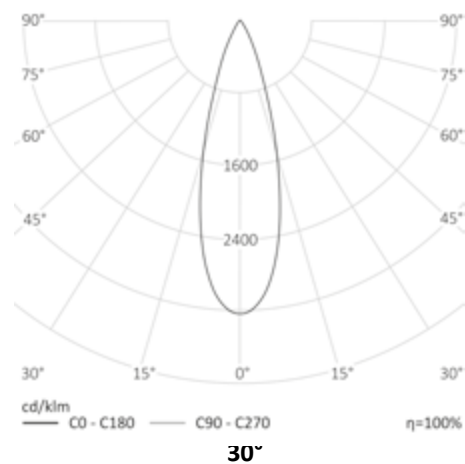

40Вт

RO-NLG 002
4000 Лм
100 Лм/Вт
40*595*595 мм
3 кг

51Вт

RO-NLG 003
5050 Лм
100 Лм/Вт
40*595*595 мм
3 кг

24Вт

RO-NLG ECO
2400 Лм
100 Лм/Вт
40*595*595 мм
3 кг

RD-V

20Вт

RD-V135
2200 Лм
110 Лм/Вт
190*206*206 мм
0,7 кг

40Вт

RD-V235
4400 Лм
110 Лм/Вт
190*350*206 мм
1,3 кг

60Вт

RD-V335
6600 Лм
110 Лм/Вт
190*500*206 мм
1,9 кг

RD-R

28Вт

RD-R701
3100 Лм
110 Лм/Вт
205*235 мм
1,1 кг