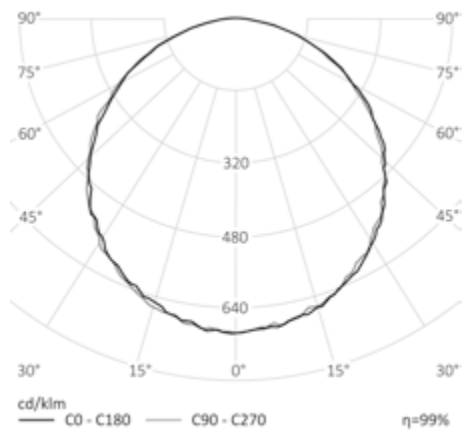

40Вт

RO-NLG 002
4000 Лм
100 Лм/Вт
40*595*595 мм
3 кг

51Вт

RO-NLG 003
5050 Лм
100 Лм/Вт
40*595*595 мм
3 кг

24Вт

RO-NLG ECO
2400 Лм
100 Лм/Вт
40*595*595 мм
3 кг

RD-V

20Вт

RD-V135
2200 Лм
110 Лм/Вт
190*206*206 мм
0,7 кг

40Вт

RD-V235
4400 Лм
110 Лм/Вт
190*350*206 мм
1,3 кг

60Вт

RD-V335
6600 Лм
110 Лм/Вт
190*500*206 мм
1,9 кг

RD-R

28Вт

RD-R701
3100 Лм
110 Лм/Вт
205*235 мм
1,1 кг