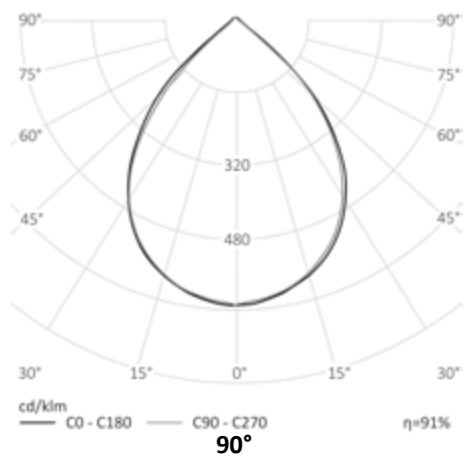

40Вт

RD-R702
4200 Лм
110 Лм/Вт
205*235 мм
1,1 кг