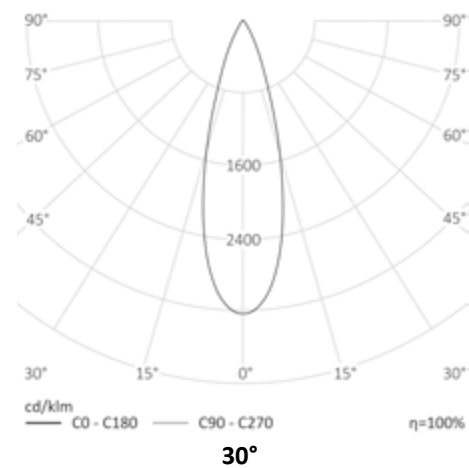

40Вт

RD-RR702
4200 Лм
110 Лм/Вт
205*235 мм
1,3 кг