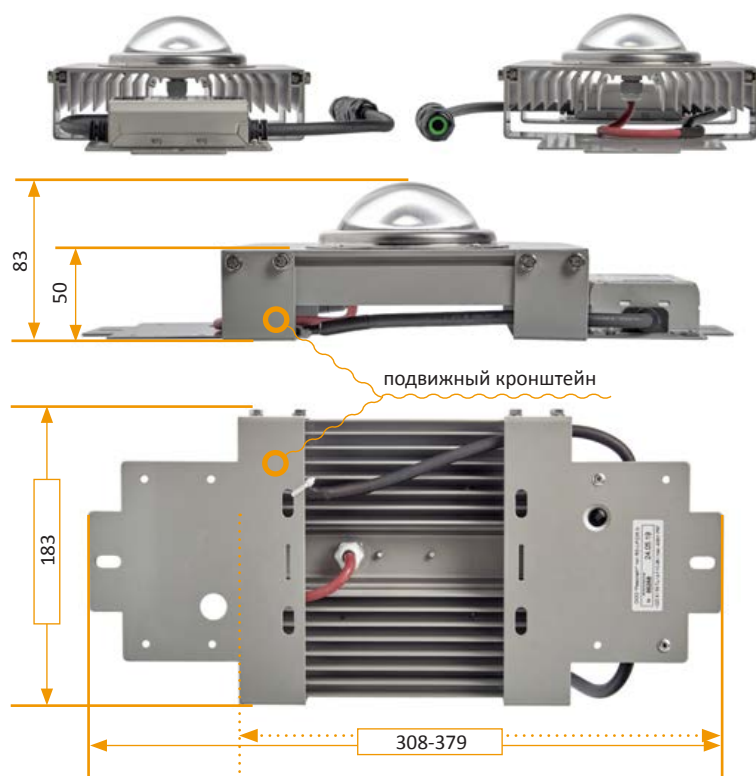

RS-LIP.N

ВАРИАНТЫ ПОСТАВКИ

IP67, 135 ЛМ/ВТ

замена RS-LIP,
замена люминесцентных 2*18, 2*36, 2*58
для сложных условий эксплуатации
оптика: широкая, 30°, 45°, 60°, 90°, 120°, 130°, 140°

**RS-LIP158N 24ВТ, 3240ЛМ,
RS-LIP236N 32ВТ, 4320ЛМ,
RS-LIP258N 52ВТ, 7020ЛМ**

Габариты

379 (308) * 183 * 83 (50 без линзы) мм

REV•LIGHT

ПРОИЗВОДИТЕЛЬ СВЕТОДИОДНЫХ
СВЕТИЛЬНИКОВ

Бесплатные звонки по России
8 800 707-1607

www.revolight.ru
+7 (495) 657 - 8675