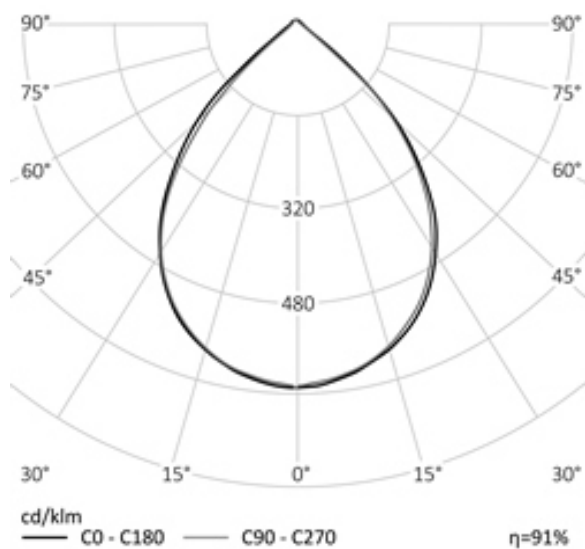

ПРОЖЕКТОР ЗАЛИВАЮЩЕГО СВЕТА RC-AХ701

29 Вт
140-265 В

3770 Лм
130 Лм/Вт

ЗАМЕНЯЕТ

НАЗНАЧЕНИЕ

Энергоэффективность

Энергоэффективность	125 Лм/Вт
Степень защиты	IP65
Цветовая температура	2700K-5000K
Коэффициент мощности	0,95
Материал оптики	боросиликатное стекло

2,5 кг

135x206x160

МОНТАЖ

На кронштейн

ОПЦИИ

Цвет окраски RAL CLASSIC
Питание 12-24В
Питание 24-48В