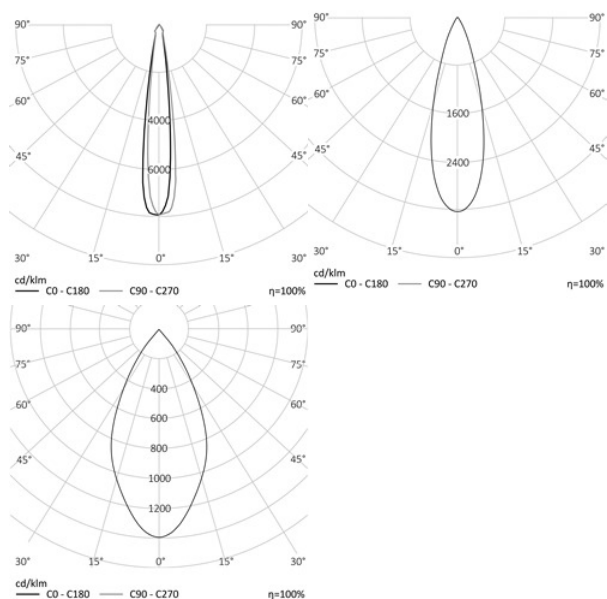

АРХИТЕКТУРНЫЙ СВЕТОДИОДНЫЙ СВЕТИЛЬНИК RC-AXA | REVOLIGHT

4-:99 Вт
140-265 В

176-:4356 Лм
44 Лм/Вт

ЗАМЕНЯЕТ

Светильники для "скупных стен", декоративная подсветка, акценты, применение транслинарной оптики

НАЗНАЧЕНИЕ

Светильник для акцентного выделения архитектурных элементов, для подсветки "скупных стен"

Длина 158 - 1508 мм
Мощность не менее 4 Вт

МОНТАЖ

Телескопическое
Регулируемое
Компактное
Индивидуальное

ОПЦИИ

Питание: 24-48 Вт, 90-520 Вт
Внешний драйвер
Подбор дихроичного фильтра по ТЗ
IP68
Диммирование
Управление DMX, Dali
Датчик движения
Датчик освещённости
Цвет профиля: любой по шкале RAL

МОДИФИКАЦИИ

Модель RC-AXA###	L(Вт)	M(Вт)	H(Вт)	габариты (мм)
150	4	8	10	158*105*56
300	7	14	28	308*105*56
600	14	27	40	608*105*56
1200	27	53	80	1208*105*56
1500	33	66	99	1508*105*56

REVOLIGHT®

Производство светодиодных светильников и систем освещения.