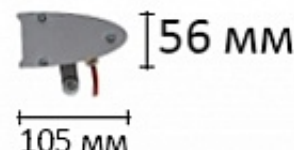

REVOLIGHT®

Производство светодиодных светильников и систем освещения.

www.revolight.ru
sales@revolight.ru

8 (800) 707 - 1607
+7 (495) 657-8675