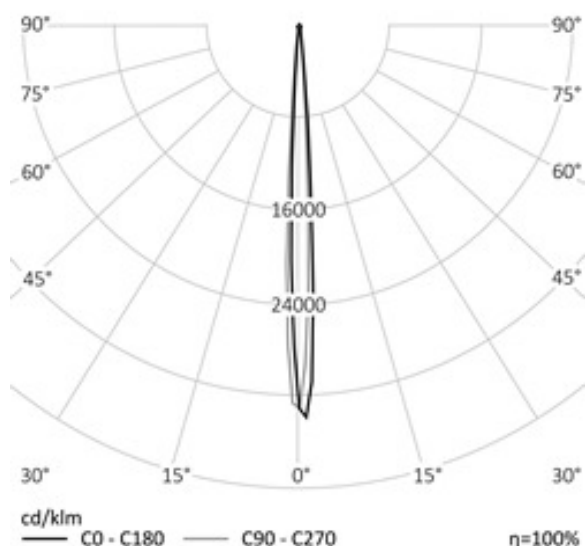

## АРХИТЕКТУРНЫЙ СВЕТОДИОДНЫЙ СВЕТИЛЬНИК RC-АХС | REVOLIGHT

4-:60 Вт  
140-265 В

176-:2640 Лм  
44 Лм/Вт

### НАЗНАЧЕНИЕ

Светодиодный прожектор для создания световой колонны

Длина \_\_\_\_\_ 158 - 908 мм  
Мощность \_\_\_\_\_ не менее 4 Вт