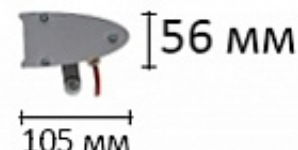

МОДИФИКАЦИИ

Модель RC-АХС####	L(Вт)	M(Вт)	H(Вт)	габариты (мм)
150	4	8	10	158*105*56
300	20	-	-	308*105*56
600	-	27	40	608*105*56
900	20	40	60	908*105*56