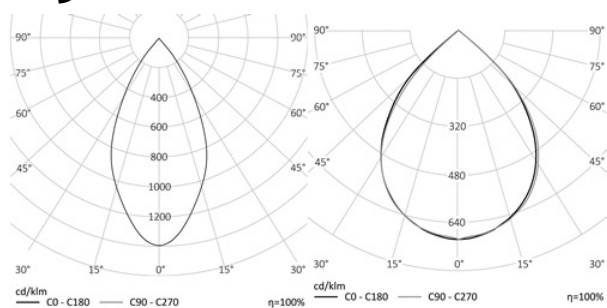

# АРХИТЕКТУРНЫЙ СВЕТОДИОДНЫЙ СВЕТИЛЬНИК RC-AXF150

**60 Вт**  
**140-265 В**

**7800 Лм**  
**130 Лм/Вт**

Длина \_\_\_\_\_ 160 мм  
Мощность \_\_\_\_\_ не более 60 Вт

Используйте QR сканер на мобильном телефоне для перехода на описание модели на сайте

Дата документа: 08.11.2024  
Не является офертой, указанные данные могут быть изменены заводом-изготовителем без предварительного уведомления

**3,2 КГ**

265x206x160