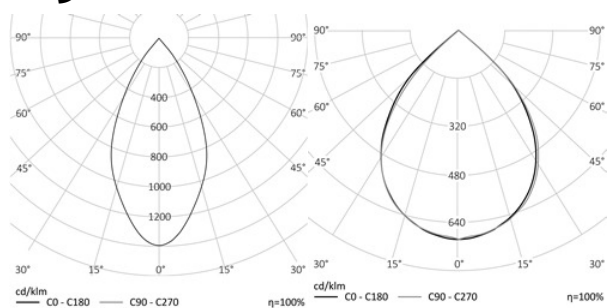

# АРХИТЕКТУРНЫЙ СВЕТОДИОДНЫЙ СВЕТИЛЬНИК RC-AXF150

**60 Вт**  
**140-265 В**

**7800 Лм**  
**130 Лм/Вт**

Длина \_\_\_\_\_ 160 мм  
Мощность \_\_\_\_\_ не более 60 Вт

Используйте QR сканер на мобильном телефоне для перехода на описание модели на сайте

Дата документа: 17.05.2025  
Не является офертой, указанные данные могут быть изменены заводом-изготовителем без предварительного уведомления

**3,2 КГ**

265x206x160