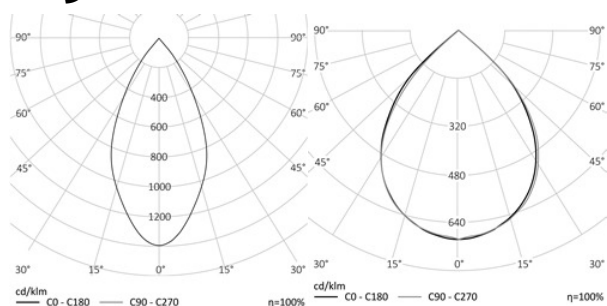

АРХИТЕКТУРНЫЙ СВЕТОДИОДНЫЙ СВЕТИЛЬНИК RC-AXF251

80 Вт
140-265 В

10400 Лм
130 Лм/Вт

ЗАМЕНЯЕТ

НАЗНАЧЕНИЕ

светильник для фоновое освещения поверхности фасада
Компактный заливающий прожектор Предназначен для создания фоновое освещения поверхности ниш или фасада здания, без акцента на отдельных элементах. Оптимально, например, для художественной подсветки портиков зданий. Имеет несколько модификаций кронштейна и способа крепления драйвера непосредственно на кронштейн или в защищенный бокс. Прожектор мощностью 30Вт имеет один источник света, прочие модели имеют 2 источника света. Положение излучающей плоскости может регулироваться по месту уст...

Длина 165 мм
Мощность не более 80 Вт

Используйте QR сканер на мобильном телефоне для перехода на описание модели на сайте

Дата документа: 09.12.2024
Не является офертой, указанные данные могут быть изменены заводом-изготовителем без предварительного уведомления

3,5 кг

265x255x165

МОНТАЖ

На кронштейн
На стену
На потолок/карниз
На опору

ОПЦИИ

Питание 100-260В
Питания 90-250 В
Диммирование
управление Dali