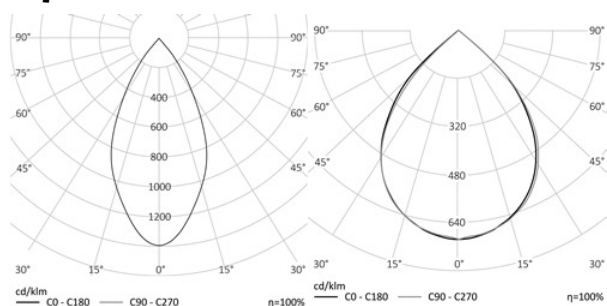

АРХИТЕКТУРНЫЙ СВЕТОДИОДНЫЙ СВЕТИЛЬНИК RC-AXF701

29 Вт
140-265 В

3770 Лм
130 Лм/Вт

ЗАМЕНЯЕТ

Бытовые светильники и прожекторы малой мощности

НАЗНАЧЕНИЕ

светильник для фоновое освещения поверхности фасада, рекламного банера, площади Компактный заливающий прожектор Предназначен для создания фоновое освещения поверхности ниш или фасада здания, без акцента на отдельных элементах. Оптимально, например, для художественной подсветки портиков зданий. Имеет несколько модификаций кронштейна и способа крепления драйвера непосредственно на кронштейн или в защищенный бокс. Прожектор мощностью 30Вт имеет один источник света, прочие модели имеют 2 источника света. Положение излучающей плоскости может...

Длина 135 мм
Мощность не более 29 Вт

Используйте QR сканер на мобильном телефоне для перехода на описание модели на сайте

Дата документа: 08.11.2024
Не является офертой, указанные данные могут быть изменены заводом-изготовителем без предварительного уведомления

2,5 кг

135x206x160

МОНТАЖ

На основание
На стену
На потолок/карниз

ОПЦИИ

Питание 100-260В
Питания 90-250 В
Диммирование
Управление Dali