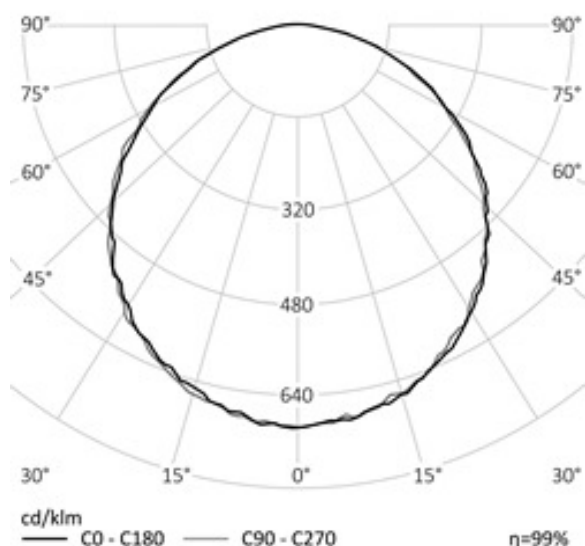

АРХИТЕКТУРНЫЙ СВЕТОДИОДНЫЙ СВЕТИЛЬНИК RC-AXL

4-:-90 Вт
140-265 В

170-:-4000 Лм
42,5 Лм/Вт

ЗАМЕНЯЕТ

НАЗНАЧЕНИЕ

Светильник для контурной подсветки фасадов высоких зданий с регулируемым положением кронштейна, с антиконденсационным клапаном. Контурная подсветка в прочном алюминиевом корпусе, с клапаном выравнивания давления и драйвером внутри, без возможности использования вторичной оптики. На корпусе светильника, штатно устанавливаются гермовводы для оконечного и, опционально, для проходного (в линию) подключения. Область применения высотные здания Два варианта яркости, возможность установки дихроичных фильтров, длина от 188 до 2038 мм, мощность от ...

Длина _____ от 188 до 2038
Цветовая температура _____ 2700-5000, RGB
Материал оптики _____ Нет, Защитное стекло
Материал корпуса _____ экструдированный алюминий, сталь
Цвет корпуса _____ Серый, RAL9006

МОНТАЖ

Телескопическое
Компактное
Регулируемое

ОПЦИИ

Питание 100-260В
Питания 90-250 В
Диммирование
управление Dalí

МОДИФИКАЦИИ

Модель RC-AXL####	L(Вт)	H(Вт)	габариты (мм)
175	4	8	188*105*56
280	7	-	288*105*56
600	14	-	603*105*56
900	20	40	883*105*56
1200	27	53	1198*105*56
1500	34	67	1513*105*56
2000	45	90	2038*105*56

REV·LIGHT®

Производство светодиодных светильников и систем освещения.

www.revolight.ru
sales@revolight.ru

8 (800) 707 - 1607
+7 (495) 657-8675