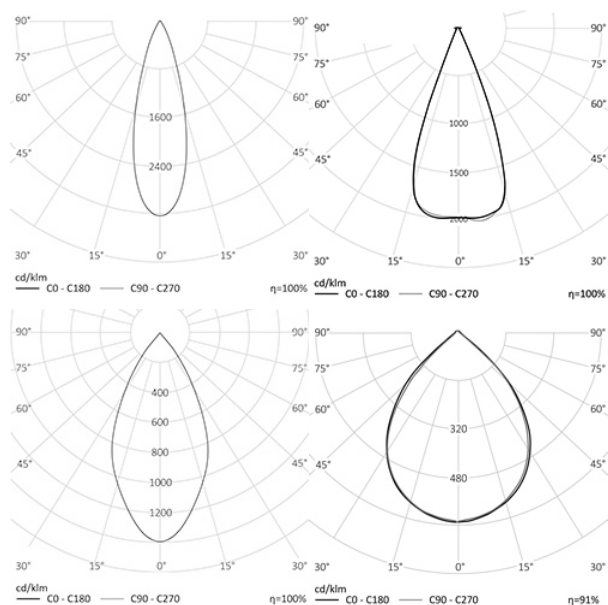

АРХИТЕКТУРНЫЙ СВЕТОДИОДНЫЙ СВЕТИЛЬНИК RC-AXM LENS | REVOLIGHT

60-100 Вт
140-265 В

7500-13500 Лм
125 Лм/Вт

ЗАМЕНЯЕТ

НАЗНАЧЕНИЕ

Оптика от 30 до 90 градусов. Предназначен для использования на улице для освещения заливающим или акцентным светом объектов расположенных на расстоянии до 30 - 40 м.

Источник света	COB
Коэффициент мощности	0,95
Цветовая температура	4000K
Степень защиты	IP65
Материал корпуса	экструдированный алюминий
Материал оптики	боросиликатное стекло
Цвет корпуса	Черный

МОНТАЖ

Кронштейн

ОПЦИИ

Цвет по шкале RAL Classic
Внешний драйвер
Диммирование
Управление DMX, Dali
Датчик освещённости

МОДИФИКАЦИИ

Модель	(Вт)	Оптика (град)	(Лм)
RC-AXM 60 LENS	60	30, 45, 60, 90	7 500
RC-AXM 80 LENS	80	30, 45, 60, 90	10 000
RC-AXM 100 LENS	100	30, 45, 60, 90	13 500