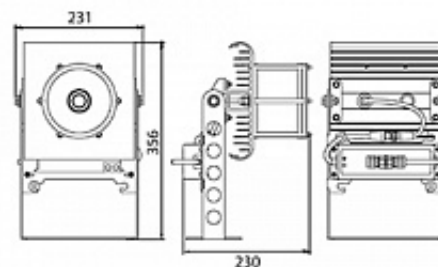

REV·LIGHT®

Производство светодиодных светильников и систем освещения.

www.revolight.ru
sales@revolight.ru

8 (800) 707 - 1607
+7 (495) 657-8675