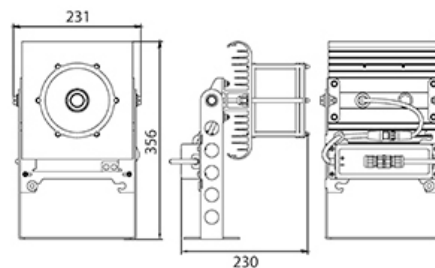

REV·LIGHT®

Производство светодиодных светильников и систем освещения.

www.revolight.ru
sales@revolight.ru

8 (800) 707 - 1607
+7 (495) 657-8675