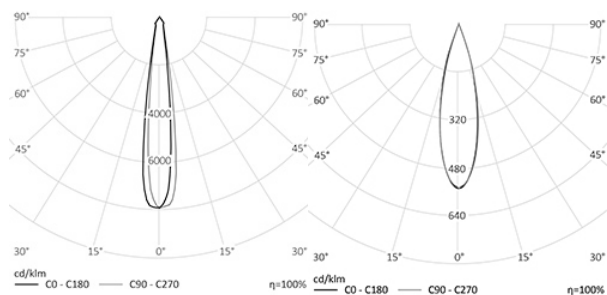

АРХИТЕКТУРНЫЙ СВЕТОДИОДНЫЙ СВЕТИЛЬНИК RC-AXM REF | REVOLIGHT

60-100 Вт
140-265 В

7500-13500 Лм
125 Лм/Вт

ЗАМЕНЯЕТ

НАЗНАЧЕНИЕ

"Оптика" 16 и 24 градуса. Предназначен для использования на улице для освещения заливающим или акцентным светом объектов расположенных на расстоянии до 30 - 40 м.