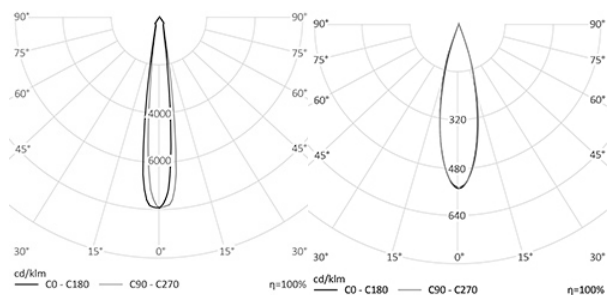

АРХИТЕКТУРНЫЙ СВЕТОДИОДНЫЙ СВЕТИЛЬНИК RC-AXM REF

60-100 Вт
140-265 В

7500-13500 Лм
125 Лм/Вт

ЗАМЕНЯЕТ

МОНТАЖ
Кронштейн

НАЗНАЧЕНИЕ

"Оптика" 16 и 24 градуса. Предназначен для использования на улице для освещения заливающим или акцентным светом объектов расположенных на расстоянии до 30 - 40 м. Модульный, "узконаправленный" светильник, работает с больших расстояний. Предназначен для подсветки фасадов, монументов, памятников с расстояния более 15 метров, может устанавливаться на грунт и опоры. Также со светодиодами типа CoB, но в качестве вторичной оптики применяется отражатель из PMMA и стекло. Имеет те же мощности, что и AXM LENS (а именно, 60, 80, 100Вт), но только две...