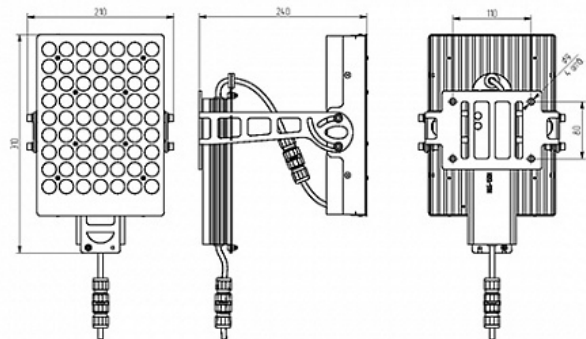

Длина 135 мм
Мощность не более 180 Вт

3,5 кг

240X210X310

МОНТАЖ

Венчающее опору
настенное
консольное
наземное
индивидуальное

ОПЦИИ

Питание 100-260В
Питания 90-250 В
Диммирование
управление Dali

REV·LIGHT®