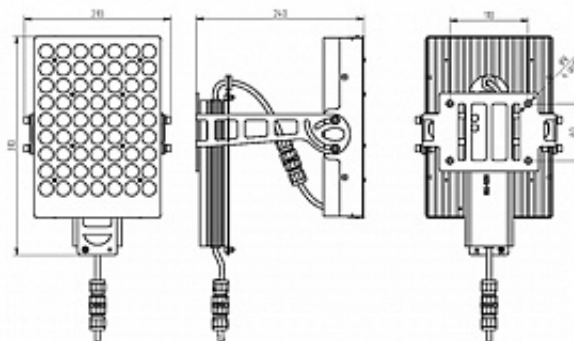

ОПЦИИ

Питание 100-260В
Питания 90-250 В
Диммирование
управление Dali

REV·LIGHT®

Производство светодиодных светильников и систем освещения.

www.revolight.ru
sales@revolight.ru

8 (800) 707 - 1607
+7 (495) 657-8675