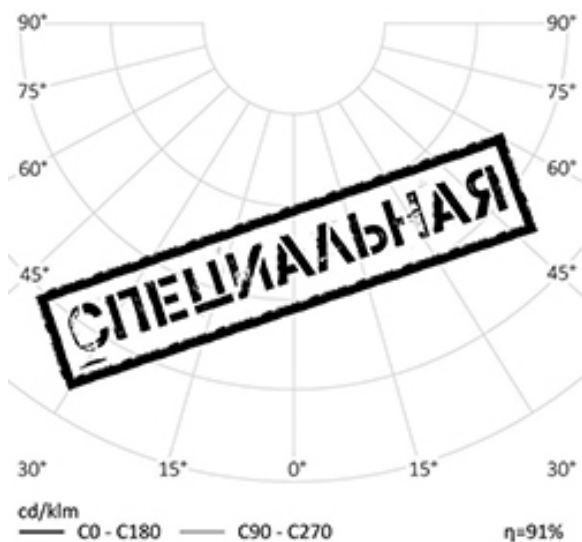

ОПЦИИ

Питание 100-260В
Питания 90-250 В
Диммирование
управление Dali

REV·LIGHT®

Производство светодиодных светильников и систем освещения.

www.revolight.ru
sales@revolight.ru

8 (800) 707 - 1607
+7 (495) 657-8675