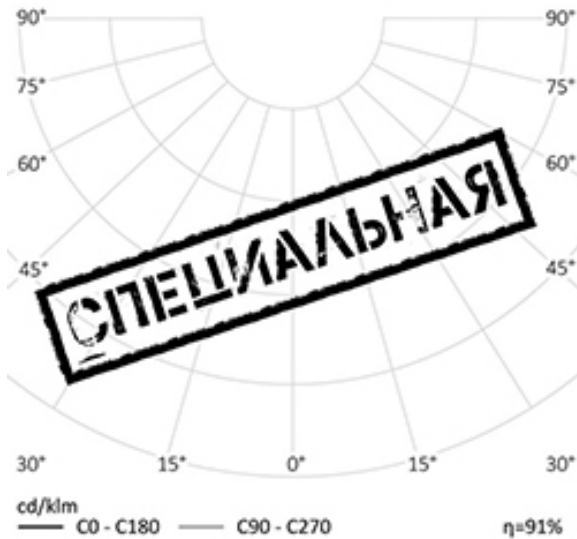

АРХИТЕКТУРНЫЙ СВЕТОДИОДНЫЙ СВЕТИЛЬНИК RC-AHM-RGB

120 Вт
140-265 В

10000 Лм
83 Лм/Вт

ЗАМЕНЯЕТ

НАЗНАЧЕНИЕ

Узконаправленный прожектор для освещения объектов с большого расстояния Модульный, "узконаправленный" светильник, работает с больших расстояний. Предназначен для подсветки фасадов, монументов, памятников с расстояния более 15 метров, может устанавливаться на грунт и опоры. Светодиодами типа SMD, 3 варианта мощности белого света и один вариант RGB или RGB+W. Данном «квадратном» форм-факторе может применяться широкий выбор вторичной оптики с концентрированной, глубокой, широкой кривыми силы света с углами 3°, 10°, 16°, 20°, 30, 40°, 60°, 90°,...