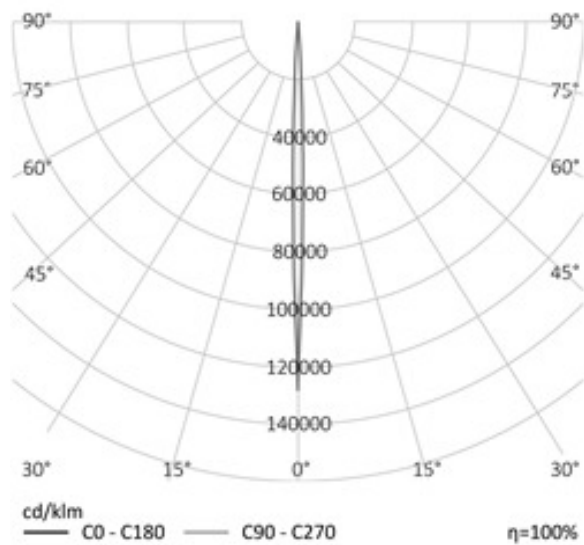

АРХИТЕКТУРНЫЙ СВЕТОДИОДНЫЙ СВЕТИЛЬНИК RC-AXM120 | REVOLIGHT

120 Вт
140-265 В

Лм
Лм/Вт

ЗАМЕНЯЕТ

НАЗНАЧЕНИЕ

Узконаправленный прожектор для освещения объектов с большого расстояния

Длина _____ 135 мм
 Мощность _____ не более 120 мм