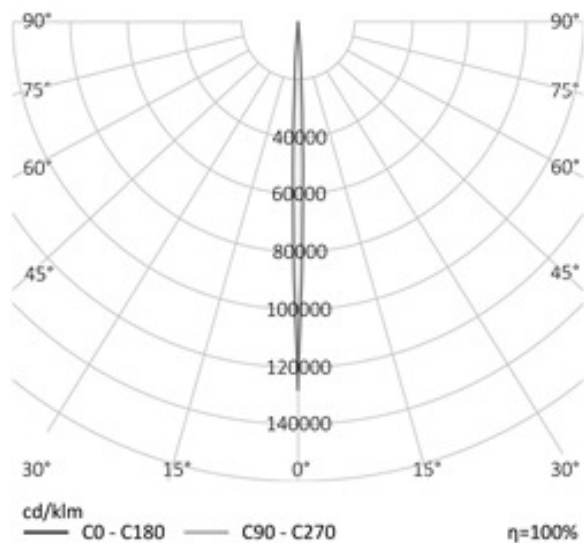

АРХИТЕКТУРНЫЙ СВЕТОДИОДНЫЙ СВЕТИЛЬНИК RC-AXM120

120 Вт
140-265 В

Лм
Лм/Вт

ЗАМЕНЯЕТ

НАЗНАЧЕНИЕ

Узконаправленный прожектор для освещения объектов с большого расстояния Модульный, "узконаправленный" светильник, работает с больших расстояний. Предназначен для подсветки фасадов, монументов, памятников с расстояния более 15 метров, может устанавливаться на грунт и опоры. Серия делится на 3 форм-фактора AXM, со светодиодами типа SMD, 3 варианта мощности белого света и один вариант RGB или RGB+W. Данным «квадратном» форм-факторе может применяться широкий выбор вторичной оптики с концентрированной, глубокой, широкой кривыми силы света с угла...

Длина _____ 135 мм
 Мощность _____ не более 120 мм

Используйте QR сканер на мобильном телефоне для перехода на описание модели на сайте

Дата документа: 25.10.2020
 Не является офертой, указанные данные могут быть изменены заводом-изготовителем без предварительного уведомления