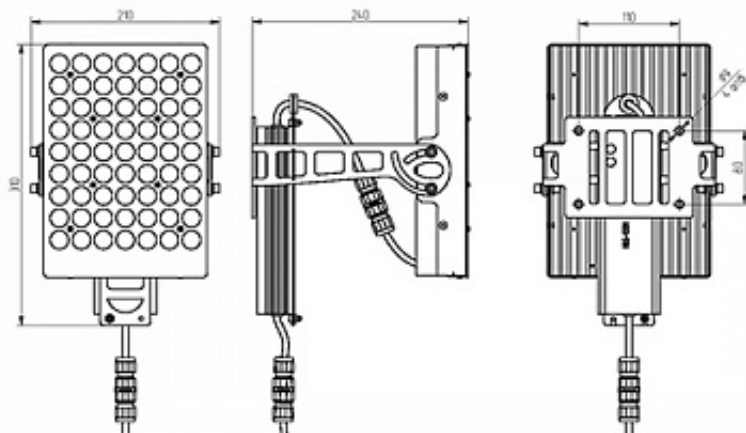

АРХИТЕКТУРНЫЙ СВЕТОДИОДНЫЙ СВЕТИЛЬНИК RC-AXM120 | REVOLIGHT

120 Вт
140-265 В

Лм
Лм/Вт

ЗАМЕНЯЕТ

НАЗНАЧЕНИЕ

Узконаправленный прожектор для освещения объектов с большого расстояния

Длина _____ 135 мм
 Мощность _____ не более 120 мм

240x210x310

МОНТАЖ

Венчающее опору
 настенное
 консольное
 наземное
 индивидуальное

ОПЦИИ

Питание 100-260В
 Питания 90-250 В
 Диммирование
 управление Dali

REV·LIGHT®

Производство светодиодных светильников и систем освещения.