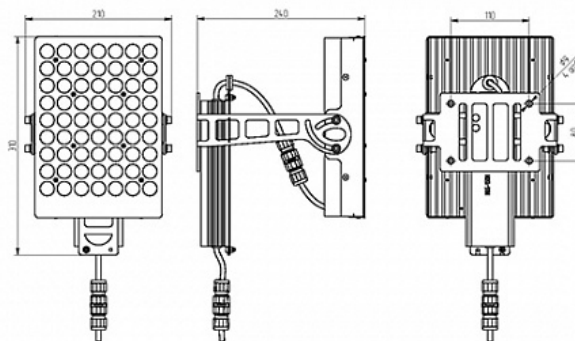

АРХИТЕКТУРНЫЙ СВЕТОДИОДНЫЙ СВЕТИЛЬНИК RC-AXM120

120 Вт
140-265 В

Лм
Лм/Вт

ЗАМЕНЯЕТ

НАЗНАЧЕНИЕ

Узконаправленный прожектор для освещения объектов с большого расстояния Модульный, "узконаправленный" светильник, работает с больших расстояний. Предназначен для подсветки фасадов, монументов, памятников с расстояния более 15 метров, может устанавливаться на грунт и опоры. Серия делится на 3 форм-фактора AXM, со светодиодами типа SMD, 3 варианта мощности белого света и один вариант RGB или RGB+W. Данным «квадратном» форм-факторе может применяться широкий выбор вторичной оптики с концентрированной, глубокой, широкой кривыми силы света с угла...

Длина _____ 135 мм
 Мощность _____ не более 120 мм

Используйте QR сканер на мобильном телефоне для перехода на описание модели на сайте

Дата документа: 25.10.2020
 Не является офертой, указанные данные могут быть изменены заводом-изготовителем без предварительного уведомления

240x210x310

МОНТАЖ

Венчающее опору
 настенное
 консольное
 наземное
 индивидуальное

ОПЦИИ

Питание 100-260В
 Питание 90-250 В
 Диммирование
 управление Dali

REV·LIGHT®

Производство светодиодных светильников и систем освещения.