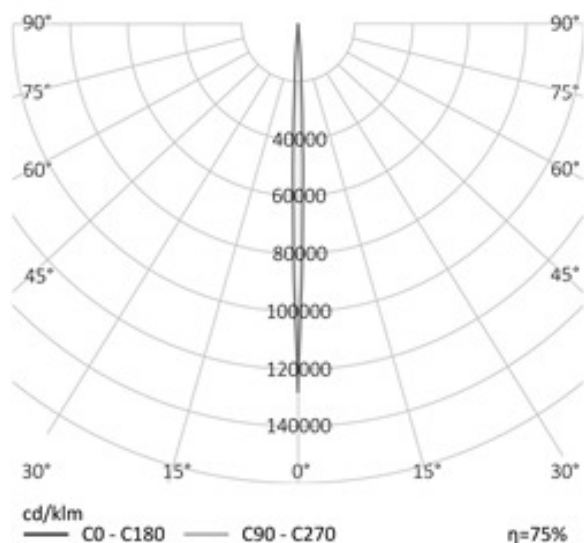

## АРХИТЕКТУРНЫЙ СВЕТОДИОДНЫЙ СВЕТИЛЬНИК РС-АХML250 | REVOLIGHT

250 Вт  
140-265 В

30000 Лм  
120 Лм/Вт

**ЗАМЕНЯЕТ**

**НАЗНАЧЕНИЕ**

Узконаправленный прожектор

**МОНТАЖ**

Лира