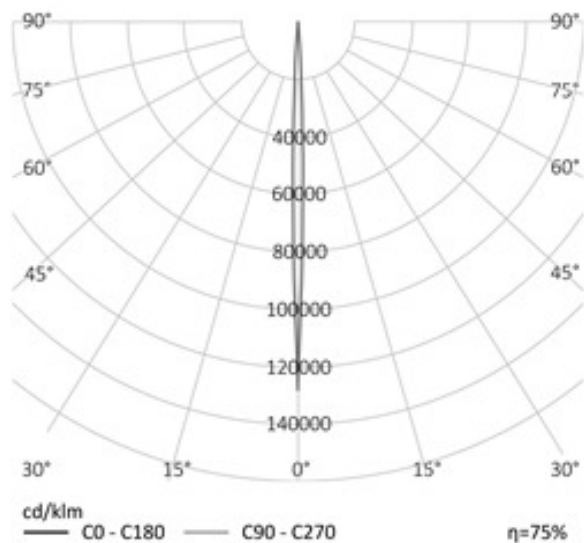

АРХИТЕКТУРНЫЙ СВЕТОДИОДНЫЙ СВЕТИЛЬНИК RC-AXML90 | REVOLIGHT

90 Вт
140-265 В

Лм
Лм/Вт

ЗАМЕНЯЕТ

НАЗНАЧЕНИЕ

Узконаправленный прожектор

Используйте QR сканер на мобильном телефоне для перехода на описание модели на сайте