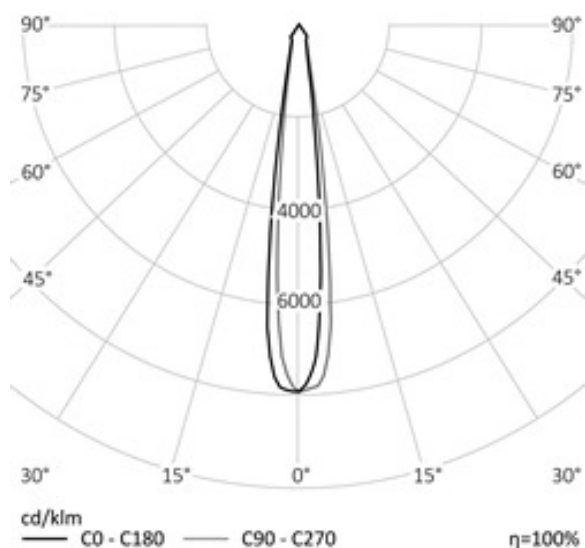

# АРХИТЕКТУРНЫЙ СВЕТОДИОДНЫЙ СВЕТИЛЬНИК RC-АХМТ160 | REVOLIGHT

160 Вт  
140-265 В

18400 Лм  
115 Лм/Вт

## ЗАМЕНЯЕТ

Направленный прожектор

## НАЗНАЧЕНИЕ

Узконаправленный прожектор для обвещения объектов на расстоянии от 30 до 100 метров

Мощность \_\_\_\_\_ не более 160 Вт

Используйте QR сканер на мобильном телефоне для перехода на описание модели на сайте