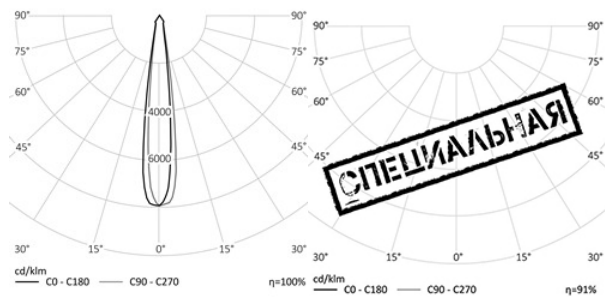

АРХИТЕКТУРНЫЙ СВЕТОДИОДНЫЙ СВЕТИЛЬНИК RC-АХМТ80 | REVOLIGHT

80 Вт
140-265 В

9200 Лм
115 Лм/Вт

ЗАМЕНЯЕТ

НАЗНАЧЕНИЕ

Узконаправленный прожектор для обвещения объектов на расстоянии от 30 до 100 метров

Коэффициент мощности 0,95
Мощность не более 80 Вт

Используйте QR сканер на мобильном телефоне для перехода на описание модели на сайте

Дата документа: 23.03.2019
Не является офертой, указанные данные могут быть изменены заводом-изготовителем без предварительного уведомления

МОНТАЖ

венчающее опору
настенное
консольное
наземное
индивидуальное

ОПЦИИ

Питание 100-260В
Питания 90-250 В
Диммирование
Управление Dali

REV·LIGHT®

Производство светодиодных светильников и систем освещения.

www.revolight.ru
sales@revolight.ru

8 (800) 707 - 1607
+7 (495) 657-8675