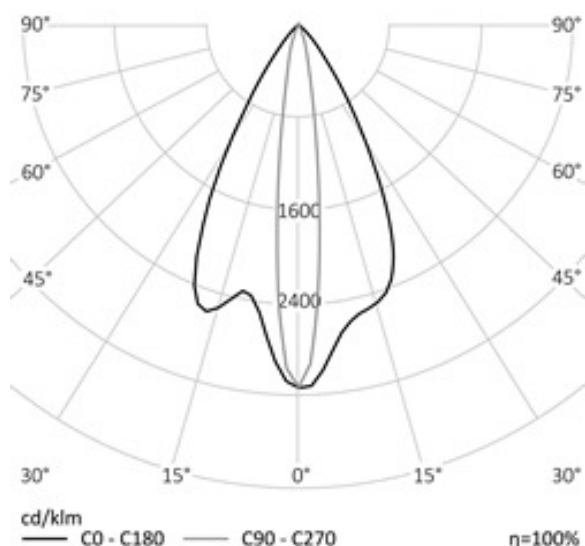

АРХИТЕКТУРНЫЙ СВЕТОДИОДНЫЙ СВЕТИЛЬНИК RC-AXS | REVOLIGHT

14-:132 Вт
140-265 В

616-:5808 Лм
44 Лм/Вт

ЗАМЕНЯЕТ

wallwasher

МОНТАЖ

Телескопическое
Регулируемое

НАЗНАЧЕНИЕ

Линейный светильник для создания световой плоскости, wallwasher

ОПЦИИ

Питание 100-260В
Питания 90-250В
Диммирование
Управление Dali

Длина _____ в таблице модификаций
Мощность _____ 14-132 Вт
Анти-конденсационный клапан _____

МОДИФИКАЦИИ

Модель RC-AXS####	L(Вт)	M(Вт)	H(Вт)	габариты (мм)
600	14	27	40	608*105*56
900	20	40	60	908*105*56
1200	27	53	80	1208*105*56
1500	33	66	99	1508*105*56
2000	44	88	132	2008*105*56

REV·LIGHT®

Производство светодиодных светильников и систем освещения.