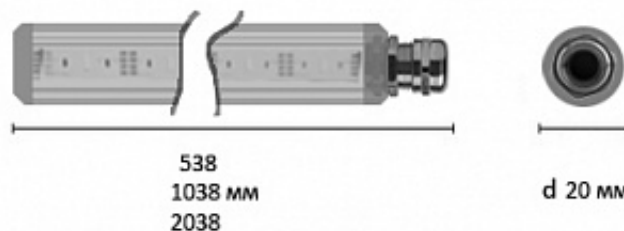

Длина _____ 538 - 2038
Мощность _____ от 10 до 40 Вт

МОНТАЖ

На кронштейн

ОПЦИИ

Питание 100-260В
Питания 90-250 В
Диммирование
Управление Dali
RGB, RGB+W

МОДИФИКАЦИИ

Модель RC-АХТ####	мощность (Вт)	габариты (мм)
500	10	538*диаметр 22
1000	20	1038*диаметр 22
2000	40	2038*диаметр 22