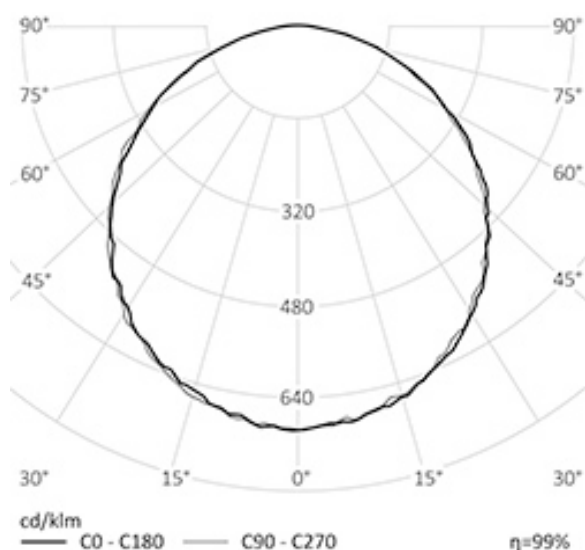

АРХИТЕКТУРНЫЙ СВЕТОДИОДНЫЙ СВЕТИЛЬНИК RC-АХТ | REVOLIGHT

10 - 40 Вт
24 - 48 В

400 Лм
Лм/Вт

ЗАМЕНЯЕТ

Неон, линейные светильники, дюралайт большой мощности

НАЗНАЧЕНИЕ

Светильник для контурной подсветки объектов

Длина _____ 538 - 2038
Мощность _____ от 10 до 40 Вт

МОНТАЖ

На кронштейн

ОПЦИИ

Питание 100-260В
Питания 90-250 В
Диммирование
Управление Dali
RGB, RGB+W

МОДИФИКАЦИИ

Модель RC-АХТ####	мощность (Вт)	габариты (мм)
500	10	538*диаметр 22
1000	20	1038*диаметр 22
2000	40	2038*диаметр 22