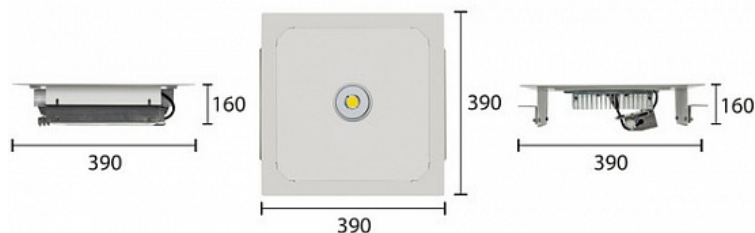

ОПЦИИ

Цвет окраски RAL CLASSIC
Питание 12-24В
Питание 24-48В
Управление DMX
Датчик движения
Датчик освещённости
Режим диммирования