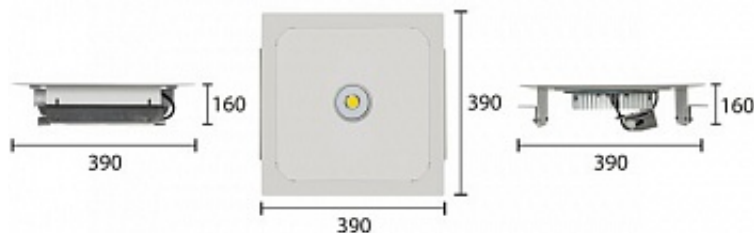

5,9 кг

390x390x160

МОНТАЖ

встраиваемые
зажимная пластина
врезной размер: 360*360 мм

ОПЦИИ

Цвет окраски RAL CLASSIC
Питание 12-24В
Питание 24-48В
Управление DMX
Датчик движения
Датчик освещённости
Режим диммирования