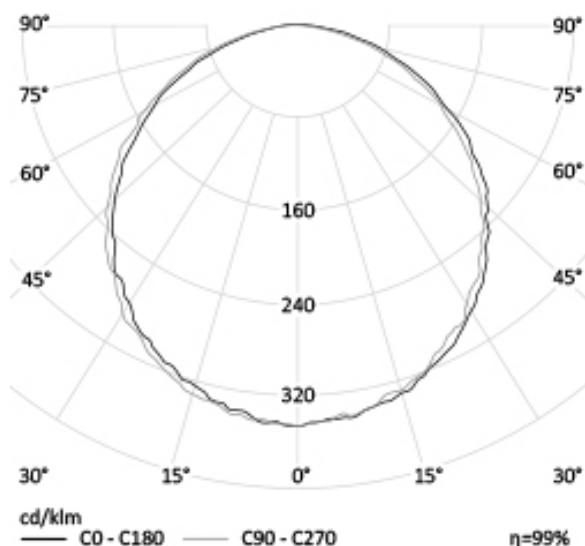

УЛИЧНЫЙ СВЕТОДИОДНЫЙ СВЕТИЛЬНИК RC-D100 | REVOLIGHT

60 Вт
140-265 В

7200 Лм
120 Лм/Вт

ЗАМЕНЯЕТ

НАЗНАЧЕНИЕ

Подвесной светильник наружного применения, для навесов, ТРК АЗС.

Энергоэффективность	130 Лм/Вт
Степень защиты	IP65
Цветовая температура	2700K-5000K
Коэффициент мощности	0,95
Материал оптики	боросиликатное стекло
Материал корпуса	экструдированный алюминий, сталь
Коэффициент пульсаций	<1%

5,9 кг

390x390x160

МОНТАЖ

встраиваемые
зажимная пластина
врезной размер: 360*360 мм

ОПЦИИ

Цвет окраски RAL CLASSIC
Питание 12-24В
Питание 24-48В
Управление DMX
Датчик движения
Датчик освещённости
Режим диммирования