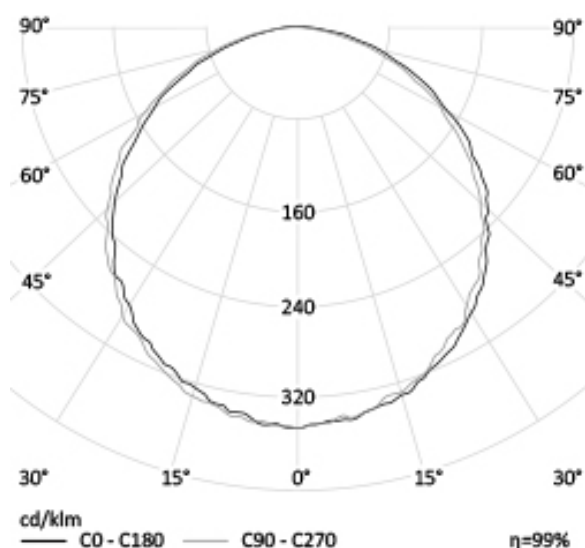

Используйте QR сканер на мобильном телефоне для перехода на описание модели на сайте

Дата документа: 07.07.2022
Не является офертой, указанные данные могут быть изменены заводом-изготовителем без предварительного уведомления

УЛИЧНЫЙ СВЕТОДИОДНЫЙ СВЕТИЛЬНИК RC-D100

60 Вт
140-265 В

7200 Лм
120 Лм/Вт

ЗАМЕНЯЕТ

НАЗНАЧЕНИЕ

Подвесной светильник наружного применения, для навесов, ТРК АЗС.

Энергоэффективность	130 Лм/Вт
Степень защиты	IP65
Цветовая температура	2700K-5000K
Коэффициент мощности	0,95
Материал оптики	боросиликатное стекло
Материал корпуса	экструдированный алюминий, сталь
Коэффициент пульсаций	<1%

5,9 кг

390x390x160

МОНТАЖ

встраиваемые
зажимная пластина
врезной размер: 360*360 мм

ОПЦИИ

Цвет окраски RAL CLASSIC
Питание 12-24В
Питание 24-48В
Управление DMX
Датчик движения
Датчик освещённости
Режим диммирования

REV·LIGHT®

Производство светодиодных светильников и систем освещения.

www.revolight.ru
sales@revolight.ru

8 (800) 707 - 1607
+7 (495) 657-8675