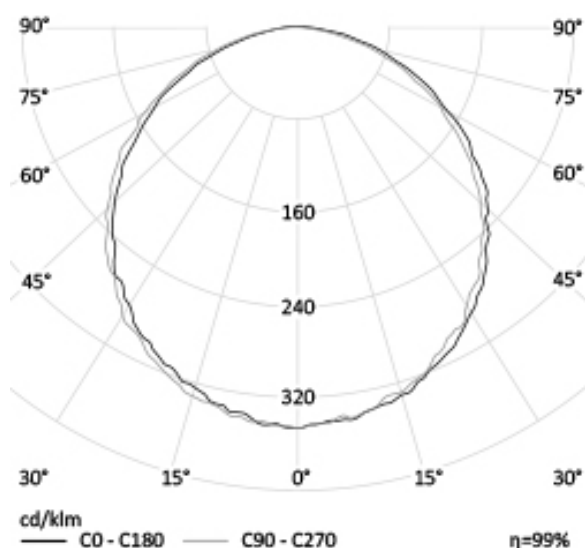

Используйте QR сканер на мобильном телефоне для перехода на описание модели на сайте

Дата документа: 11.12.2024
Не является офертой, указанные данные могут быть изменены заводом-изготовителем без предварительного уведомления

УЛИЧНЫЙ СВЕТОДИОДНЫЙ СВЕТИЛЬНИК RC-D100

60 Вт
140-265 В

7200 Лм
120 Лм/Вт

ЗАМЕНЯЕТ

НАЗНАЧЕНИЕ

Подвесной светильник наружного применения, для навесов, ТРК АЗС.

Энергоэффективность	130 Лм/Вт
Степень защиты	IP65
Цветовая температура	2700K-5000K
Коэффициент мощности	0,95
Материал оптики	боросиликатное стекло
Материал корпуса	экструдированный алюминий, сталь
Коэффициент пульсаций	<1%

5,9 кг

390x390x160

МОНТАЖ

встраиваемые
зажимная пластина
врезной размер: 360*360 мм

ОПЦИИ

Цвет окраски RAL CLASSIC
Питание 12-24В
Питание 24-48В
Управление DMX
Датчик движения
Датчик освещённости
Режим диммирования

REV·LIGHT®

Производство светодиодных светильников и систем освещения.

www.revolight.ru
sales@revolight.ru

8 (800) 707 - 1607
+7 (495) 201-1607