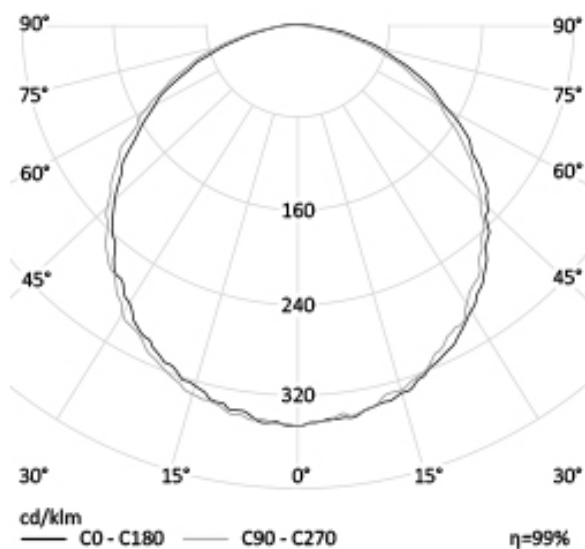

УЛИЧНЫЙ СВЕТОДИОДНЫЙ СВЕТИЛЬНИК RC-D251 | REVOLIGHT

80 Вт
140-265 В

10400 Лм
130 Лм/Вт

ЗАМЕНЯЕТ

НАЗНАЧЕНИЕ

Подвесной светильник наружного применения предназначен для освещения навесов, ТРК АЗС

Энергоэффективность	130 Лм/Вт
Степень защиты	IP65
Цветовая температура	2700K-5000K
Коэффициент мощности	0,95
Материал оптики	боросиликатное стекло
Материал корпуса	экструдированный алюминий, сталь
Коэффициент пульсаций	менее 1%

6 кг

390x390x160

МОНТАЖ

встраиваемые
 зажимная пластина
 врезной размер: 360*360 мм

ОПЦИИ

Цвет окраски RAL CLASSIC
 Питание 12-24В
 Питание 24-48В
 Управление DMX
 Датчик движения
 Датчик освещённости
 Режим диммирования