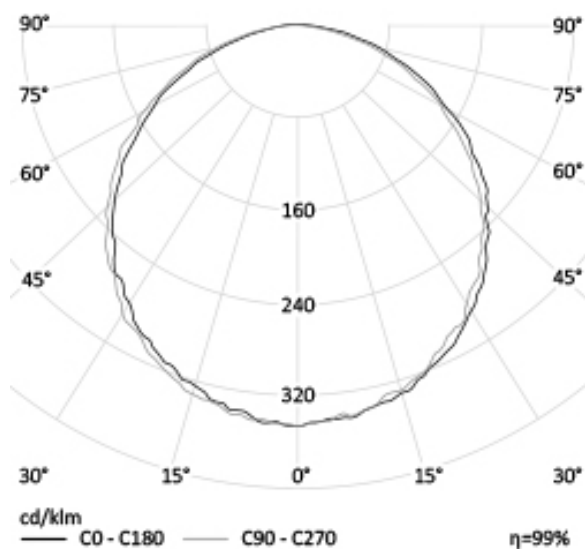

УЛИЧНЫЙ СВЕТОДИОДНЫЙ СВЕТИЛЬНИК RC-D251

80 Вт
140-265 В

10400 Лм
130 Лм/Вт

ЗАМЕНЯЕТ

НАЗНАЧЕНИЕ

Подвесной светильник наружного применения предназначен для освещения навесов, ТРК АЗС

Энергоэффективность	130 Лм/Вт
Степень защиты	IP65
Цветовая температура	2700K-5000K
Коэффициент мощности	0,95
Материал оптики	боросиликатное стекло
Материал корпуса	экструдированный алюминий, сталь
Коэффициент пульсаций	менее 1%

6 кг

390x390x160

МОНТАЖ

встраиваемые
зажимная пластина
врезной размер: 360*360 мм

ОПЦИИ

Цвет окраски RAL CLASSIC
Питание 12-24В
Питание 24-48В
Управление DMX
Датчик движения
Датчик освещённости
Режим диммирования