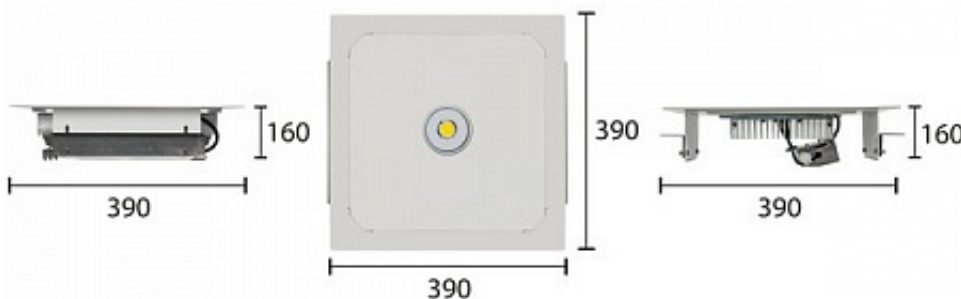

УЛИЧНЫЙ СВЕТОДИОДНЫЙ СВЕТИЛЬНИК RC-D251 | REVOLIGHT

80 Вт
140-265 В

10400 Лм
130 Лм/Вт

ЗАМЕНЯЕТ

НАЗНАЧЕНИЕ

Подвесной светильник наружного применения предназначен для освещения навесов, ТРК АЗС

Энергоэффективность	130 Лм/Вт
Степень защиты	IP65
Цветовая температура	2700K-5000K
Коэффициент мощности	0,95
Материал оптики	боросиликатное стекло
Материал корпуса	экструдированный алюминий, сталь
Коэффициент пульсаций	менее 1%

6 кг

390x390x160

МОНТАЖ

встраиваемые
 зажимная пластина
 врезной размер: 360*360 мм

ОПЦИИ

Цвет окраски RAL CLASSIC
 Питание 12-24В
 Питание 24-48В
 Управление DMX
 Датчик движения
 Датчик освещённости
 Режим диммирования