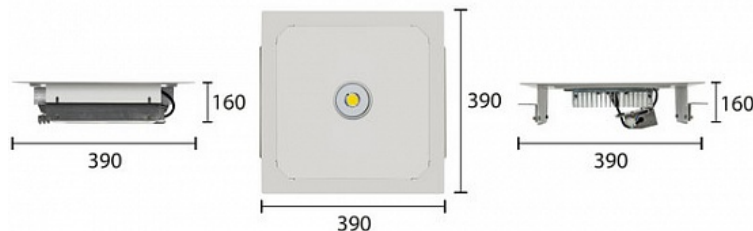

УЛИЧНЫЙ СВЕТОДИОДНЫЙ СВЕТИЛЬНИК RC-D251

80 Вт
140-265 В

10400 Лм
130 Лм/Вт

ЗАМЕНЯЕТ

НАЗНАЧЕНИЕ

Подвесной светильник наружного применения предназначен для освещения навесов, ТРК АЗС

Энергоэффективность	130 Лм/Вт
Степень защиты	IP65
Цветовая температура	2700K-5000K
Коэффициент мощности	0,95
Материал оптики	боросиликатное стекло
Материал корпуса	экструдированный алюминий, сталь
Коэффициент пульсаций	менее 1%

6 кг

390x390x160

МОНТАЖ

встраиваемые
зажимная пластина
врезной размер: 360*360 мм

ОПЦИИ

Цвет окраски RAL CLASSIC
Питание 12-24В
Питание 24-48В
Управление DMX
Датчик движения
Датчик освещённости
Режим диммирования