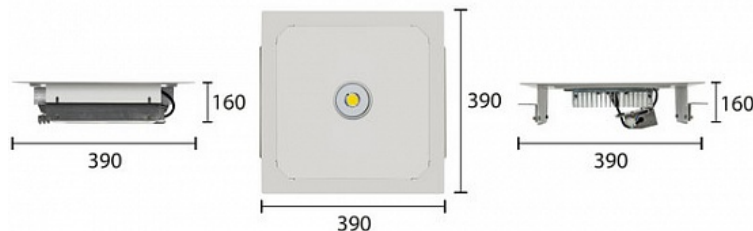

390x390x160

МОНТАЖ

встраиваемый
зажимная пластина
врезной размер: 360*360 мм

ОПЦИИ

Цвет окраски RAL CLASSIC
Питание 12-24В
Питание 24-48В
Управление DMX
Датчик движения
Датчик освещённости
Режим диммирования

120 Вт
140-265 В

15600 Лм
130 Лм/Вт

ЗАМЕНЯЕТ

НАЗНАЧЕНИЕ

Подвесной светильник наружного применения предназначен для освещения под навесами, ТРК АЭС

Энергоэффективность	130 Лм/Вт
Степень защиты	IP65
Цветовая температура	2700K-5000K
Коэффициент мощности	0,95
Материал оптики	боросиликатное стекло
Материал корпуса	экструдированный алюминий, сталь
Коэффициент пульсаций	менее 1%