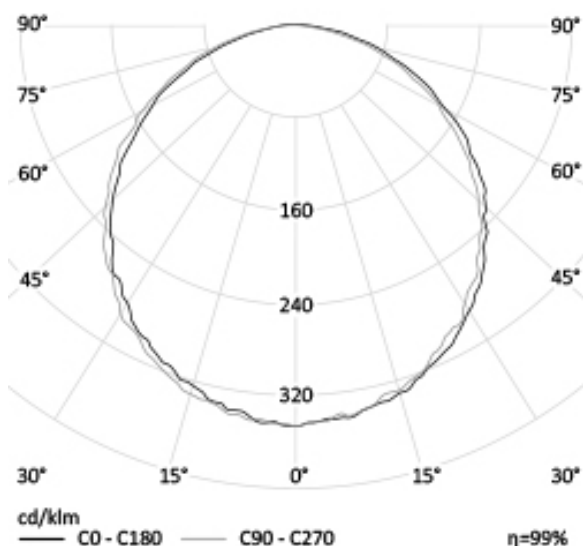

120 Вт
140-265 В

15600 Лм
130 Лм/Вт

ЗАМЕНЯЕТ

НАЗНАЧЕНИЕ

Подвесной светильник наружного применения предназначен для освещения под навесами, ТРК АЭС

Энергоэффективность	130 Лм/Вт
Степень защиты	IP65
Цветовая температура	2700K-5000K
Коэффициент мощности	0,95
Материал оптики	боросиликатное стекло
Материал корпуса	экструдированный алюминий, сталь
Коэффициент пульсаций	менее 1%