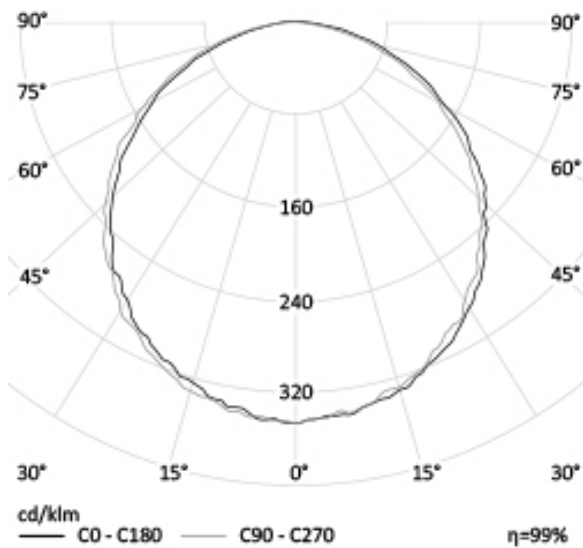

УЛИЧНЫЙ СВЕТОДИОДНЫЙ СВЕТИЛЬНИК RC-D30

29 Вт
140-265 В

3480 Лм
120 Лм/Вт

ЗАМЕНЯЕТ

НАЗНАЧЕНИЕ

Подвесной светильник наружного применения предназначен для освещения навесов а так же автозаправочных станций

| | |
|-----------------------|----------------------------------|
| Энергоэффективность | 120 Лм/Вт |
| Степень защиты | IP65 |
| Цветовая температура | 2700K-5000K |
| Коэффициент мощности | 0,95 |
| Материал оптики | боросиликатное стекло |
| Материал корпуса | экструдированный алюминий, сталь |
| Коэффициент пульсаций | менее 1% |