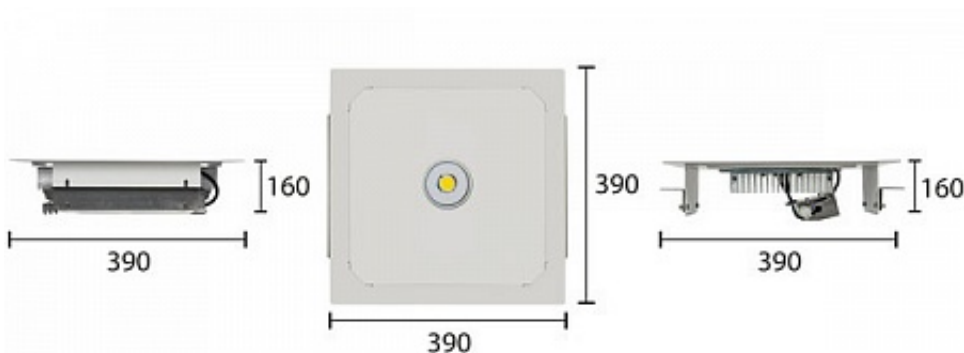

390x390x160

МОНТАЖ

встраиваемые
зажимная пластина

ОПЦИИ

Цвет окраски RAL CLASSIC
 Питание 12-24В
 Питание 24-48В
 Управление DMX
 Датчик движения
 Датчик освещённости
 Режим диммирования

REV·LIGHT®

Производство светодиодных светильников и систем освещения.