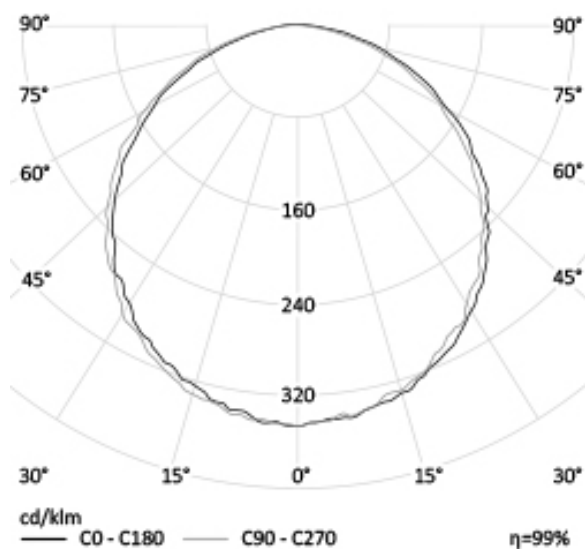

УЛИЧНЫЙ СВЕТОДИОДНЫЙ СВЕТИЛЬНИК RC-D30 | REVOLIGHT

29 Вт
140-265 В

3480 Лм
120 Лм/Вт

ЗАМЕНЯЕТ

НАЗНАЧЕНИЕ

Подвесной светильник наружного применения предназначен для освещения навесов а так же автозаправочных станций

Энергоэффективность	120 Лм/Вт
Степень защиты	IP65
Цветовая температура	2700K-5000K
Коэффициент мощности	0,95
Материал оптики	боросиликатное стекло
Материал корпуса	экструдированный алюминий, сталь
Коэффициент пульсаций	менее 1%