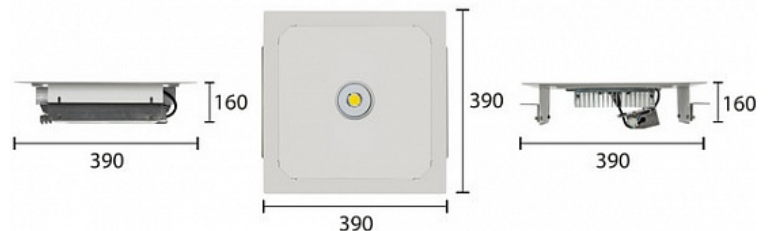

УЛИЧНЫЙ СВЕТОДИОДНЫЙ СВЕТИЛЬНИК RC-D30

29 Вт
140-265 В

3480 Лм
120 Лм/Вт

ЗАМЕНЯЕТ

НАЗНАЧЕНИЕ

Подвесной светильник наружного применения предназначен для освещения навесов а так же автозаправочных станций

| | |
|-----------------------|----------------------------------|
| Энергоэффективность | 120 Лм/Вт |
| Степень защиты | IP65 |
| Цветовая температура | 2700K-5000K |
| Коэффициент мощности | 0,95 |
| Материал оптики | боросиликатное стекло |
| Материал корпуса | экструдированный алюминий, сталь |
| Коэффициент пульсаций | менее 1% |

5,9 кг

390x390x160

МОНТАЖ

встраиваемые
зажимная пластина

ОПЦИИ

Цвет окраски RAL CLASSIC
 Питание 12-24В
 Питание 24-48В
 Управление DMX
 Датчик движения
 Датчик освещённости
 Режим диммирования

REV·LIGHT®

Производство светодиодных светильников и систем освещения.