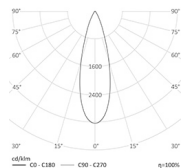

АРХИТЕКТУРНЫЙ СВЕТОДИОДНЫЙ СВЕТИЛЬНИК RC-NAG RGBW

30 Вт
140-265 В

3600 Лм
120 Лм/Вт

ЗАМЕНЯЕТ

НАЗНАЧЕНИЕ

Внешний драйвер готовый для подключения DMX. Оптика от 5 до 90 градусов. 30 Вт RGB+W Светильник наземный, архитектурный. Цветовая подсветка деревьев, кустарников, прочих объектов парка. Имеет компактные габариты, возможность установки боросиликатной линзы, прозрачного или матового защитного стекла, белые или цветные светодиодные источники света. Корпус выполняется методом литья из алюминия с дальнейшей порошковой покраской по шкале Classic по выбору клиента. Опционально подключается к системе управления по протоколу DMX, контроллер не постав...

Источник света	SMD
Коэффициент мощности	0,95
Цветовая температура	RGBW
Степень защиты	IP65
Материал корпуса	экструдированный алюминий
Материал оптики	стекло

МОНТАЖ

Кронштейн