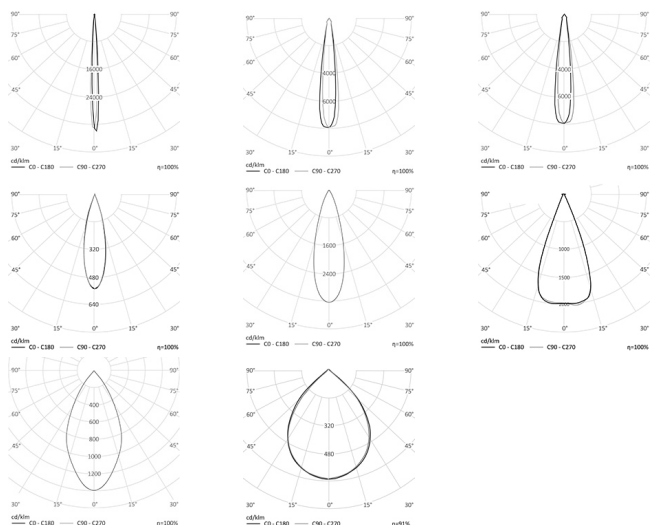

АРХИТЕКТУРНЫЙ СВЕТОДИОДНЫЙ СВЕТИЛЬНИК RC-NAG RGBW | REVOLIGHT

30 Вт
140-265 В

3600 Лм
120 Лм/Вт

65

ЗАМЕНЯЕТ

МОНТАЖ

Кронштейн

НАЗНАЧЕНИЕ