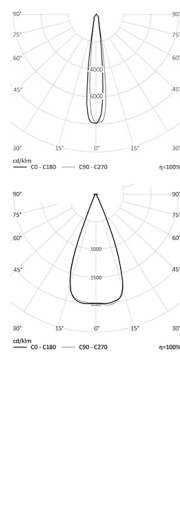

## АРХИТЕКТУРНЫЙ СВЕТОДИОДНЫЙ СВЕТИЛЬНИК RC-NAG RGBW

30 Вт  
140-265 В

3600 Лм  
120 Лм/Вт