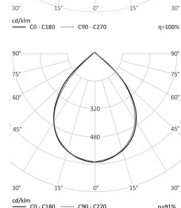

АРХИТЕКТУРНЫЙ СВЕТОДИОДНЫЙ СВЕТИЛЬНИК RC-NAG RGBW

30 Вт
140-265 В

3600 Лм
120 Лм/Вт

ЗАМЕНЯЕТ

НАЗНАЧЕНИЕ

Внешний драйвер готовый для подключения DMX. Оптика от 5 до 90 градусов. 30 Вт RGB+W Светильник наземный, архитектурный. Цветовая подсветка деревьев, кустарников, прочих объектов парка. Имеет компактные габариты, возможность установки боросиликатной линзы, прозрачного или матового защитного стекла, белые или цветные светодиодные источники света. Корпус выполняется методом литья из алюминия с дальнейшей порошковой покраской по шкале Classic по выбору клиента. Опционально подключается к системе управления по протоколу DMX, контроллер не постав...

Источник света	SMD
Коэффициент мощности	0,95
Цветовая температура	RGBW
Степень защиты	IP65
Материал корпуса	экструдированный алюминий
Материал оптики	стекло

МОНТАЖ

Кронштейн