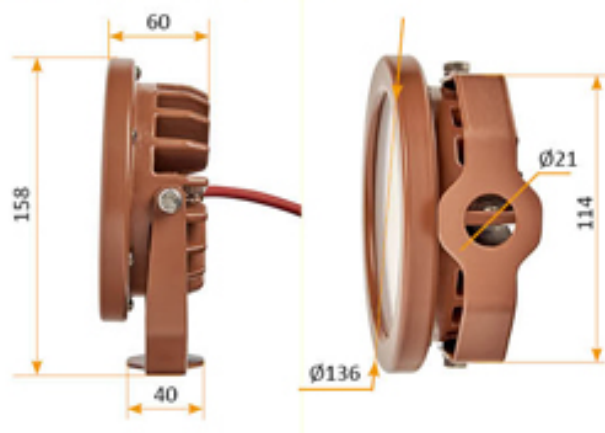

Внешний драйвер готовый для подключения DMX. Оптика от 5 до 90 градусов. 30 Вт RGB+W

ОПЦИИ

Цвет по шкале RAL Classic
Диммирование
Датчик освещённости

Источник света

SMD

Ко:
Цв:
Ст:
Ма:
Ма:

REV·LIGHT®

Производство светодиодных светильников и систем освещения.