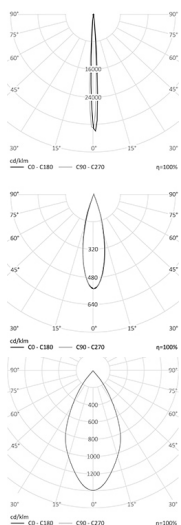

## АРХИТЕКТУРНЫЙ СВЕТОДИОДНЫЙ СВЕТИЛЬНИК RC-NAG RGBW

30 Вт  
140-265 В

3600 Лм  
120 Лм/Вт

Источник света	SMD
Коэффициент мощности	0,95
Цветовая температура	RGBW
Степень защиты	IP65
Материал корпуса	экструдированный алюминий
Материал оптики	стекло