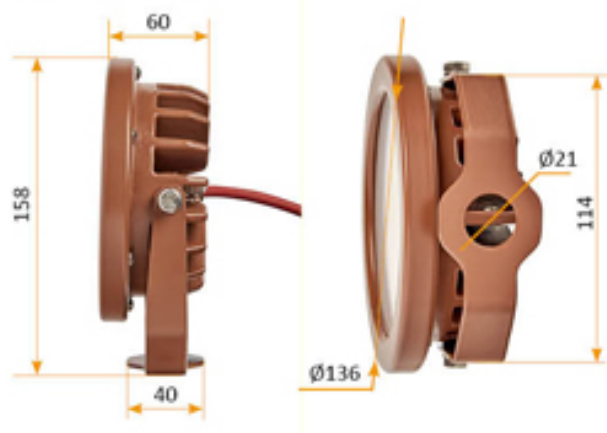

АРХИТЕКТУРНЫЙ СВЕТОДИОДНЫЙ СВЕТИЛЬНИК RC-NAG RGBW

30 Вт
140-265 В

3600 Лм
120 Лм/Вт

ЗАМЕНЯЕТ

МОНТАЖ
Кронштейн

НАЗНАЧЕНИЕ

Внешний драйвер готовый для подключения DMX. Оптика от 5 до 90 градусов. 30 Вт RGB+W Светильник наземный, архитектурный. Цветовая подсветка деревьев, кустарников, прочих объектов парка. Имеет компактные габариты, возможность установки боросиликатной линзы, прозрачного или матового защитного стекла, белые или цветные светодиодные источники света. Корпус выполняется методом литья из алюминия с дальнейшей порошковой покраской по шкале Classic по выбору клиента. Опционально подключается к системе управления по протоколу DMX, контроллер не постав...

ОПЦИИ

Цвет по шкале RAL Classic
Диммирование
Датчик освещённости

Источник света	SMD
Коэффициент мощности	0,95
Цветовая температура	RGBW
Степень защиты	IP65
Материал корпуса	экструдированный алюминий
Материал оптики	стекло