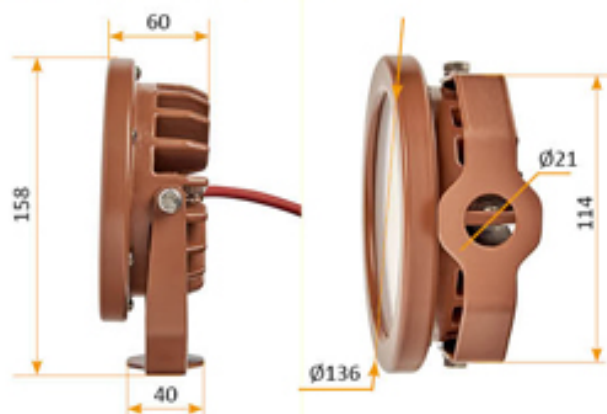

ОПЦИИ

Цвет по шкале RAL Classic
Диммирование
Датчик освещённости

REV·LIGHT®

Производство светодиодных светильников и систем освещения.

www.revolight.ru
sales@revolight.ru

8 (800) 707 - 1607
+7 (495) 657-8675