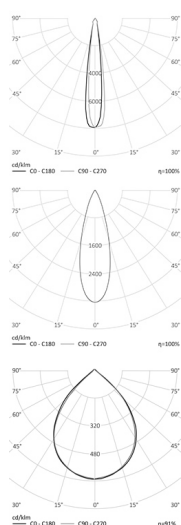

АРХИТЕКТУРНЫЙ СВЕТОДИОДНЫЙ СВЕТИЛЬНИК RC-NAG RGBW

30 Вт
140-265 В

3600 Лм
120 Лм/Вт

ЗАМЕНЯЕТ

НАЗНАЧЕНИЕ

Внешний драйвер готовый для подключения DMX. Оптика от 5 до 90 градусов. 30 Вт RGB+W Светильник наземный, архитектурный. Цветовая подсветка деревьев, кустарников, прочих объектов парка. Имеет компактные габариты, возможность установки боросиликатной линзы, прозрачного или матового защитного стекла, белые или цветные светодиодные источники света. Корпус выполняется методом литья из алюминия с дальнейшей порошковой покраской по шкале Classic по выбору клиента. Опционально подключается к системе управления по протоколу DMX, контроллер не постав...

Источник света	SMD
Коэффициент мощности	0,95
Цветовая температура	RGBW
Степень защиты	IP65
Материал корпуса	экструдированный алюминий
Материал оптики	стекло

МОНТАЖ

Кронштейн