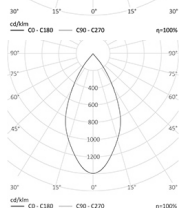

АРХИТЕКТУРНЫЙ СВЕТОДИОДНЫЙ СВЕТИЛЬНИК RC-NAG RGBW

30 Вт
140-265 В

3600 Лм
120 Лм/Вт

ЗАМЕНЯЕТ

НАЗНАЧЕНИЕ

Внешний драйвер готовый для подключения DMX. Оптика от 5 до 90 градусов. 30 Вт RGB+W Светильник наземный, архитектурный. Цветовая подсветка деревьев, кустарников, прочих объектов парка. Имеет компактные габариты, возможность установки боросиликатной линзы, прозрачного или матового защитного стекла, белые или цветные светодиодные источники света. Корпус выполняется методом литья из алюминия с дальнейшей порошковой покраской по шкале Classic по выбору клиента. Опционально подключается к системе управления по протоколу DMX, контроллер не постав...

Источник света	SMD
Коэффициент мощности	0,95
Цветовая температура	RGBW
Степень защиты	IP65
Материал корпуса	экструдированный алюминий
Материал оптики	стекло

МОНТАЖ

Кронштейн