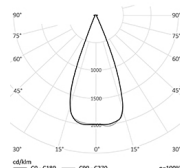

АРХИТЕКТУРНЫЙ СВЕТОДИОДНЫЙ СВЕТИЛЬНИК RC-NAG RGBW

30 Вт
140-265 В

3600 Лм
120 Лм/Вт

ЗАМЕНЯЕТ

НАЗНАЧЕНИЕ

Внешний драйвер готовый для подключения DMX. Оптика от 5 до 90 градусов. 30 Вт RGB+W Светильник наземный, архитектурный. Цветовая подсветка деревьев, кустарников, прочих объектов парка. Имеет компактные габариты, возможность установки боросиликатной линзы, прозрачного или матового защитного стекла, белые или цветные светодиодные источники света. Корпус выполняется методом литья из алюминия с дальнейшей порошковой покраской по шкале Classic по выбору клиента. Опционально подключается к системе управления по протоколу DMX, контроллер не постав...

Источник света	SMD
Коэффициент мощности	0,95
Цветовая температура	RGBW
Степень защиты	IP65
Материал корпуса	экструдированный алюминий
Материал оптики	стекло

МОНТАЖ

Кронштейн