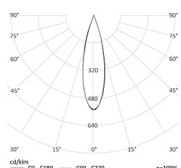

АРХИТЕКТУРНЫЙ СВЕТОДИОДНЫЙ СВЕТИЛЬНИК RC-NAG RGBW

30 Вт
140-265 В

3600 Лм
120 Лм/Вт

ЗАМЕНЯЕТ

НАЗНАЧЕНИЕ

Внешний драйвер готовый для подключения DMX. Оптика от 5 до 90 градусов. 30 Вт RGB+W Светильник наземный, архитектурный. Цветовая подсветка деревьев, кустарников, прочих объектов парка. Имеет компактные габариты, возможность установки боросиликатной линзы, прозрачного или матового защитного стекла, белые или цветные светодиодные источники света. Корпус выполняется методом литья из алюминия с дальнейшей порошковой покраской по шкале Classic по выбору клиента. Опционально подключается к системе управления по протоколу DMX, контроллер не постав...

Источник света	SMD
Коэффициент мощности	0,95
Цветовая температура	RGBW
Степень защиты	IP65
Материал корпуса	экструдированный алюминий
Материал оптики	стекло

МОНТАЖ

Кронштейн