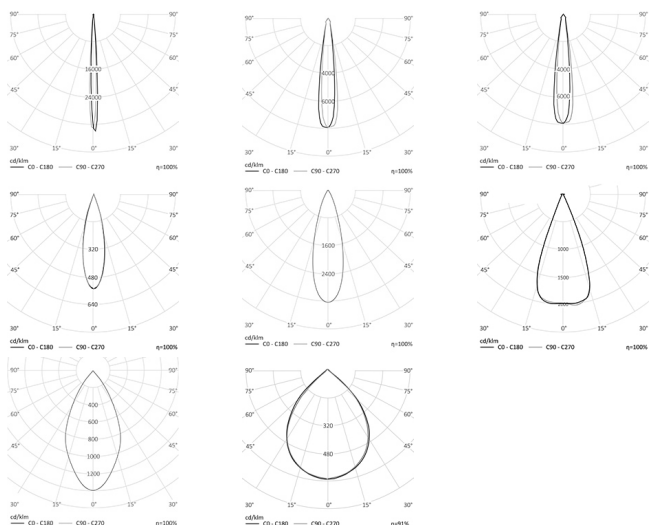

АРХИТЕКТУРНЫЙ СВЕТОДИОДНЫЙ СВЕТИЛЬНИК RC-NAG RGBW

30 Вт
140-265 В

3600 Лм
120 Лм/Вт

ЗАМЕНЯЕТ

МОНТАЖ
Кронштейн

НАЗНАЧЕНИЕ

Внешний драйвер готовый для подключения DMX. Оптика от 5 до 90 градусов. 30 Вт RGB+W Светильник наземный, архитектурный. Цветовая подсветка деревьев, кустарников, прочих объектов парка. Имеет компактные габариты, возможность установки боросиликатной линзы, прозрачного или матового защитного стекла, белые или цветные светодиодные источники света. Корпус выполняется методом литья из алюминия с дальнейшей порошковой покраской по шкале Classic по выбору клиента. Опционально подключается к системе управления по протоколу DMX, контроллер не постав...