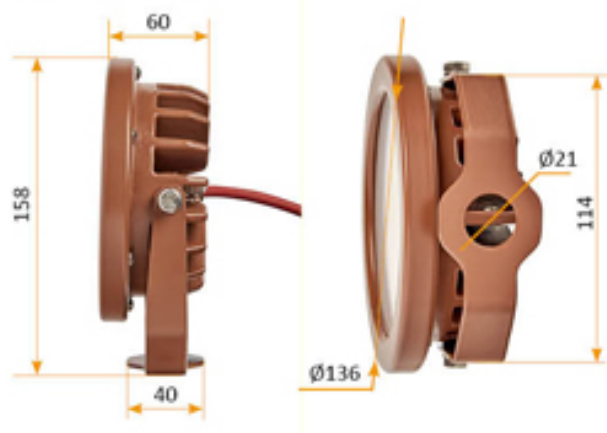

АРХИТЕКТУРНЫЙ СВЕТОДИОДНЫЙ СВЕТИЛЬНИК RC-NAG W

30 Вт
140-265 В

3600 Лм
120 Лм/Вт

ЗАМЕНЯЕТ

МОНТАЖ
Кронштейн

НАЗНАЧЕНИЕ

Внешний драйвер. Оптика от 30, 60, 90 и 120 градусов. Светильник наземный, архитектурный. Цветовая подсветка деревьев, кустарников, прочих объектов парка. Имеет компактные габариты, возможность установки боросиликатной линзы, прозрачного или матового защитного стекла, белые или цветные светодиодные источники света. Корпус выполняется методом литья из алюминия с дальнейшей порошковой покраской по шкале Classic по выбору клиента. Опционально подключается к системе управления по протоколу DMX, контроллер не поставляется (в комплект не входит) ...

ОПЦИИ

Цвет по шкале RAL Classic
Диммирование
Датчик освещённости
DMX, Dali

Источник света	COB
Коэффициент мощности	0,95
Цветовая температура	2700-5000K
Степень защиты	IP65
Материал корпуса	Экструдированный алюминий
Материал оптики	Боросиликатное стекло