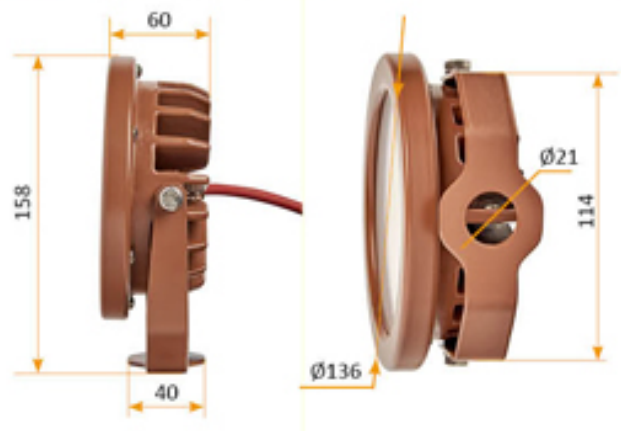

АРХИТЕКТУРНЫЙ СВЕТОДИОДНЫЙ СВЕТИЛЬНИК RC-NAG W

30 Вт
140-265 В

3600 Лм
120 Лм/Вт

ЗАМЕНЯЕТ

МОНТАЖ
Кронштейн

НАЗНАЧЕНИЕ

Внешний драйвер. Оптика от 30, 60, 90 и 120 градусов. Светильник наземный, архитектурный. Цветовая подсветка деревьев, кустарников, прочих объектов парка. Имеет компактные габариты, возможность установки боросиликатной линзы, прозрачного или матового защитного стекла, белые или цветные светодиодные источники света. Корпус выполняется методом литья из алюминия с дальнейшей порошковой покраской по шкале Classic по выбору клиента. Опционально подключается к системе управления по протоколу DMX, контроллер не поставляется (в комплект не входит) ...

ОПЦИИ

Цвет по шкале RAL Classic
Диммирование
Датчик освещённости
DMX, Dali

Источник света	COB
Коэффициент мощности	0,95
Цветовая температура	2700-5000K
Степень защиты	IP65
Материал корпуса	Экструдированный алюминий
Материал оптики	Боросиликатное стекло