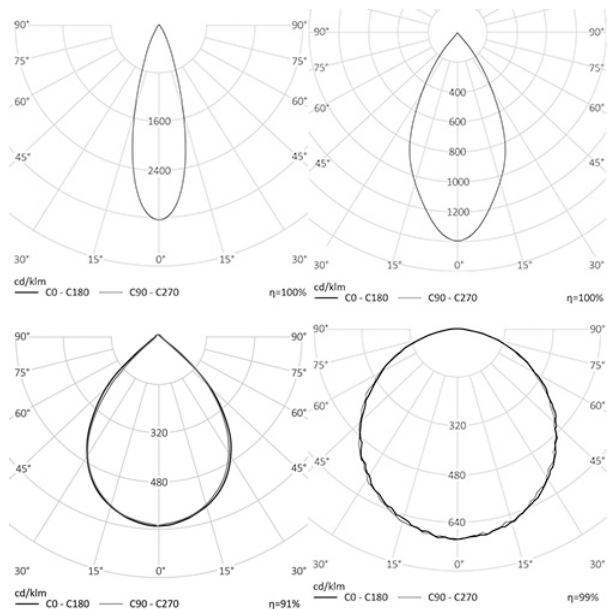

АРХИТЕКТУРНЫЙ СВЕТОДИОДНЫЙ СВЕТИЛЬНИК RC-NAG W

30 Вт
140-265 В

3600 Лм
120 Лм/Вт

ЗАМЕНЯЕТ

МОНТАЖ
Кронштейн

НАЗНАЧЕНИЕ

Внешний драйвер. Оптика от 30, 60, 90 и 120 градусов. Светильник наземный, архитектурный. Цветовая подсветка деревьев, кустарников, прочих объектов парка. Имеет компактные габариты, возможность установки боросиликатной линзы, прозрачного или матового защитного стекла, белые или цветные светодиодные источники света. Корпус выполняется методом литья из алюминия с дальнейшей порошковой покраской по шкале Classic по выбору клиента. Опционально подключается к системе управления по протоколу DMX, контроллер не поставляется (в комплект не входит) ...