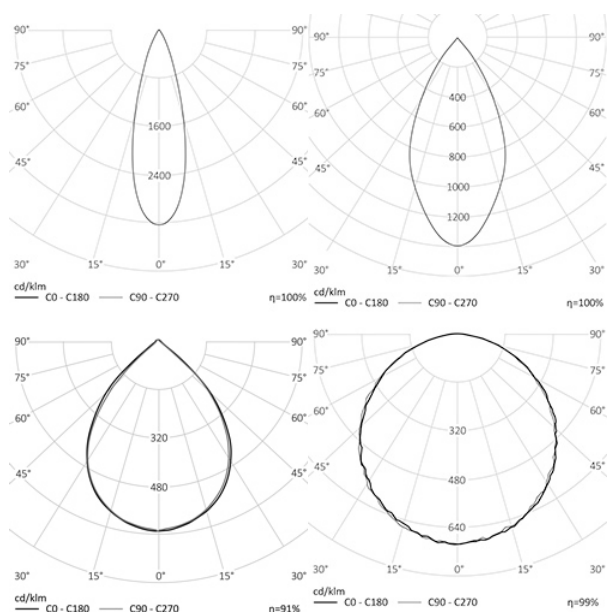

АРХИТЕКТУРНЫЙ СВЕТОДИОДНЫЙ СВЕТИЛЬНИК RC-NAG W

30 Вт
140-265 В

3600 Лм
120 Лм/Вт

ЗАМЕНЯЕТ

МОНТАЖ
Кронштейн

НАЗНАЧЕНИЕ

Внешний драйвер. Оптика от 30, 60, 90 и 120 градусов. Светильник наземный, архитектурный. Цветовая подсветка деревьев, кустарников, прочих объектов парка. Имеет компактные габариты, возможность установки боросиликатной линзы, прозрачного или матового защитного стекла, белые или цветные светодиодные источники света. Корпус выполняется методом литья из алюминия с дальнейшей порошковой покраской по шкале Classic по выбору клиента. Опционально подключается к системе управления по протоколу DMX, контроллер не поставляется (в комплект не входит) ...