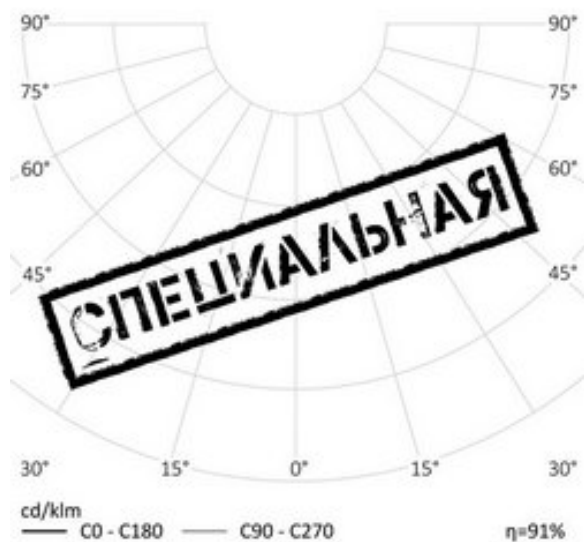

ВЫСОКОМАЧТОВЫЙ СВЕТОДИОДНЫЙ ПРОЖЕКТОР RC-P1150 | REVOLIGHT

80 Вт
140-265 В

10400 Лм
130 Лм/Вт

ЗАМЕНЯЕТ

НАЗНАЧЕНИЕ

Используйте QR сканер на мобильном телефоне для перехода на описание модели на сайте

Дата документа: 23.03.2019
Не является офертой, указанные данные могут быть изменены заводом-изготовителем без предварительного уведомления