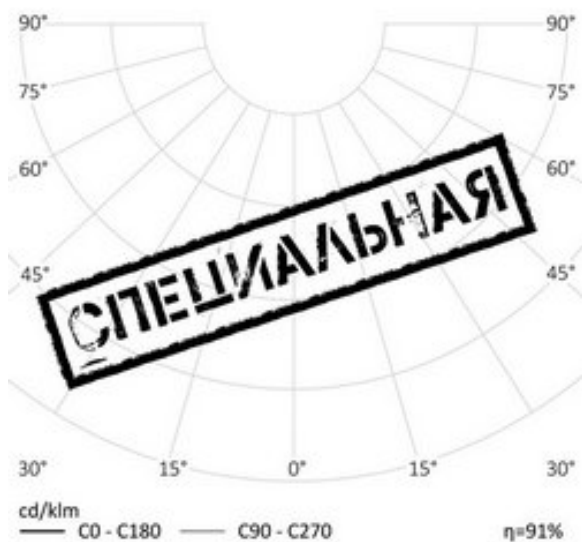

ВЫСОКОМАЧТОВЫЙ СВЕТОДИОДНЫЙ ПРОЖЕКТОР RC-P2252*3 | REVOLIGHT

480 Вт
140-265 В

62400 Лм
130 Лм/Вт

ЗАМЕНЯЕТ

НАЗНАЧЕНИЕ

Используйте QR сканер на мобильном телефоне для перехода на описание модели на сайте

Дата документа: 23.03.2019
Не является офертой, указанные данные могут быть изменены заводом-изготовителем без предварительного уведомления