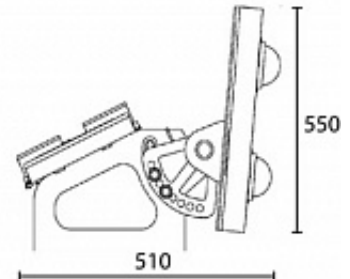

ВЫСОКОМАЧТОВЫЙ СВЕТОДИОДНЫЙ ПРОЖЕКТОР RS-PF400 | REVOLIGHT

400 Вт
140-265 В

46000 Лм
110 Лм/Вт

ЗАМЕНЯЕТ

НАЗНАЧЕНИЕ

МОНТАЖ

на кронштейн
индивидуальное

ОПЦИИ