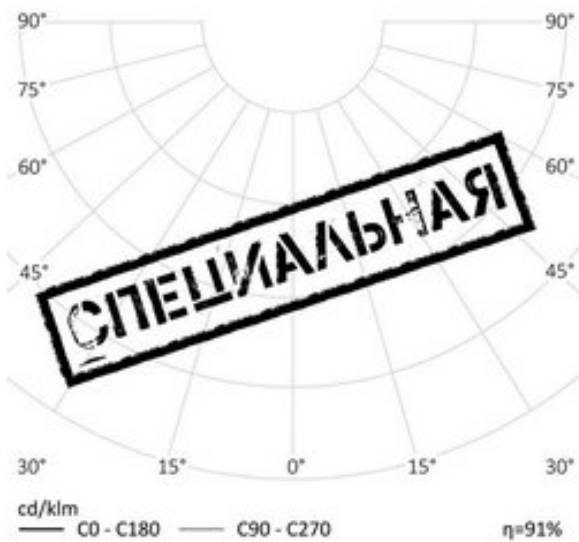

ВЫСОКОМАЧТОВЫЙ СВЕТОДИОДНЫЙ ПРОЖЕКТОР RS-PF400 | REVOLIGHT

400 Вт
140-265 В

46000 Лм
110 Лм/Вт

ЗАМЕНЯЕТ

НАЗНАЧЕНИЕ

МОНТАЖ

на кронштейн
индивидуальное

ОПЦИИ