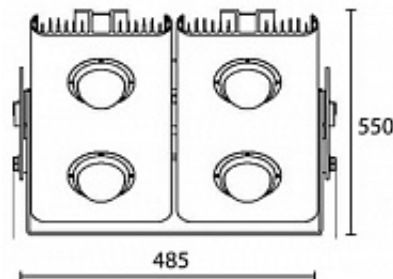

ВЫСОКОМАЧТОВЫЙ СВЕТОДИОДНЫЙ ПРОЖЕКТОР RS-PF400 | REVOLIGHT

400 Вт
140-265 В

46000 Лм
110 Лм/Вт

ЗАМЕНЯЕТ

НАЗНАЧЕНИЕ

МОНТАЖ

на кронштейн
индивидуальное

ОПЦИИ