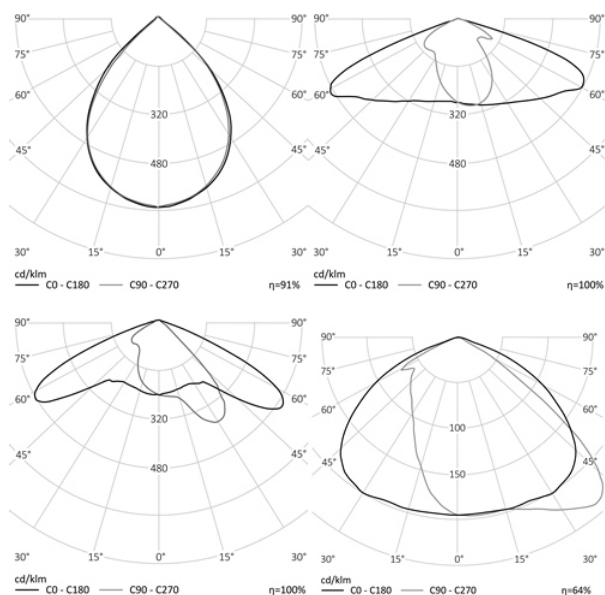

Энергоэффективность	135 Лм/Вт
Степень защиты	IP65
Цветовая температура	2700K-5000K
Коэффициент мощности	0,95
Материал оптики	боросиликатное стекло
Материал корпуса	экструдированный алюминий
Коэффициент пульсаций	менее 1%