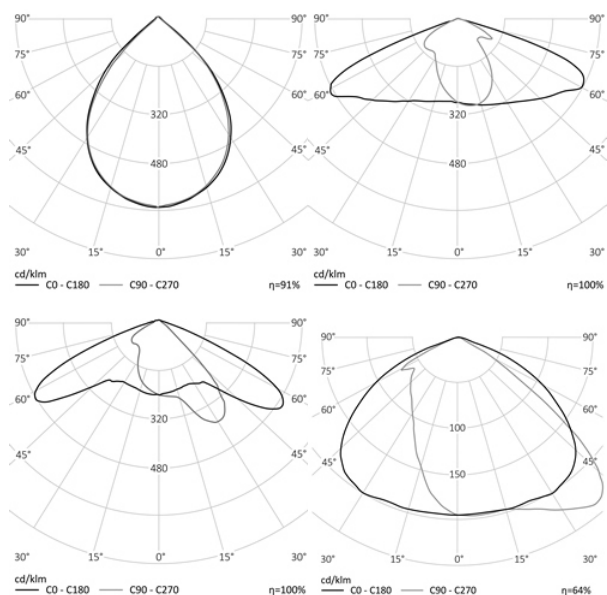

Энергоэффективность	135 Лм/Вт
Степень защиты	IP65
Цветовая температура	2700K-5000K
Коэффициент мощности	0,95
Материал оптики	боросиликатное стекло
Материал корпуса	экструдированный алюминий
Коэффициент пульсаций	менее 1%