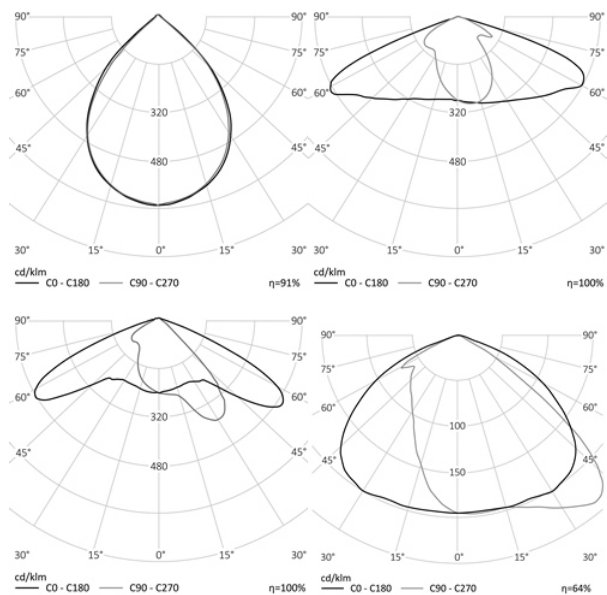

УЛИЧНЫЙ СВЕТОДИОДНЫЙ СВЕТИЛЬНИК RC-R100 ESO | REVOLIGHT

60 Вт
140-265 В

6900 Лм
115 Лм/Вт

ЗАМЕНЯЕТ

ДРЛ 125, ДНаТ 100

НАЗНАЧЕНИЕ

Уличный консольный светильник малой мощности предназначен для освещения дворовых территорий, проездов, пешеходных дорожек, общее освещение в парках