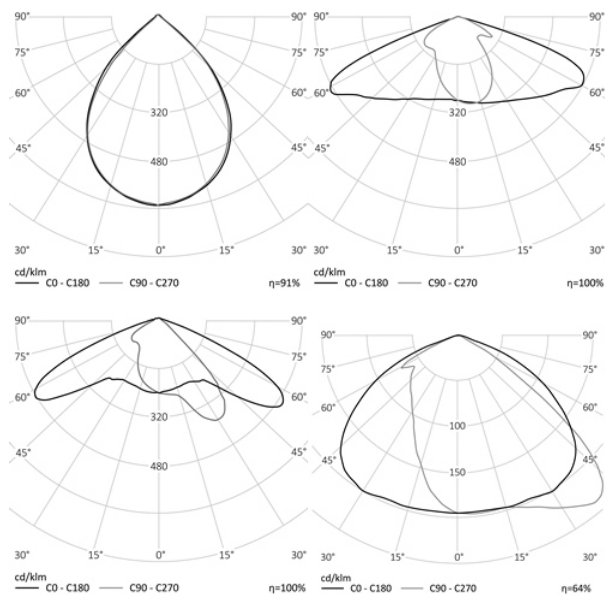

УЛИЧНЫЙ СВЕТОДИОДНЫЙ СВЕТИЛЬНИК RC-R100 PRO | REVOLIGHT

60 Вт
140-265 В

9000 Лм
150 Лм/Вт

ЗАМЕНЯЕТ

LED светильник, мощностью 90 Вт, ДРЛ 125, ДНаТ 100

НАЗНАЧЕНИЕ

Уличный консольный светильник малой мощности предназначен для освещения дворовых территорий, проездов, пешеходных дорожек, общее освещение в парках

Энергоэффективность	150 Лм/Вт
Степень защиты	IP65
Цветовая температура	2700К-5000К
Коэффициент мощности	0,95
Материал оптики	боросиликатное стекло
Материал корпуса	экструдированный алюминий
Коэффициент пульсаций	менее 1%

4,25 кг

354x181x120

МОНТАЖ

На консоль, диам. до 50 мм

ОПЦИИ

Цвет окраски RAL CLASSIC
Питание 12-24В
Питание 24-48В
Управление DMX
Датчик движения
Датчик освещённости
Режим диммирования
Управление Dali