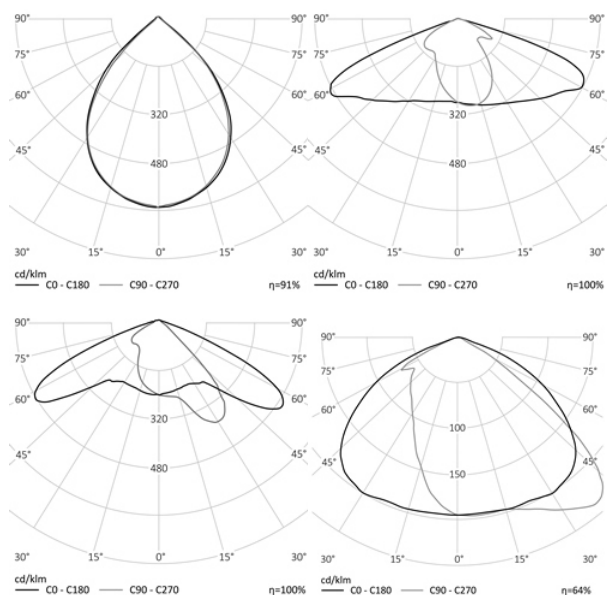

60 Вт
140-265 В

10200 Лм
170 Лм/Вт

ЗАМЕНЯЕТ

LED светильник, мощностью 90 Вт, ДРЛ 125, ДНаТ 100

НАЗНАЧЕНИЕ

Уличный консольный светильник малой мощности предназначен для освещения дворовых территорий, проездов, пешеходных дорожек, общее освещение в парках Светильники RC-R100 PRO имеют энергоэффективность 170 лм/Вт. Используются для освещения улиц, автомобильных дорог. Подходит для освещения таких открытых пространств, как площади, игровые площадки, парковки, производственные и строительные площадки. Консольный светильник RC-R100 с потреблением 60 Вт выдает световой поток 10200 лм, что позволяет заменить светильник типа ДРЛ-125. Кривая силы света Ш ...

Энергоэффективность	170 Лм/Вт
Степень защиты	IP65
Цветовая температура	2700K-5000K
Коэффициент мощности	0,95
Материал оптики	боросиликатное стекло
Материал корпуса	экструдированный алюминий
Коэффициент пульсаций	менее 1%

313x181x120

МОНТАЖ

На консоль, диам. до 50 мм

ОПЦИИ

Цвет окраски RAL CLASSIC
Питание 12-24В
Питание 24-48В
Управление DMX
Датчик движения
Датчик освещённости
Режим диммирования
Управление Dali

габаритный
чертеж
обновляется

REV·LIGHT®

Производство светодиодных светильников и систем освещения.

www.revolight.ru
sales@revolight.ru

8 (800) 707 - 1607
+7 (495) 201-1607