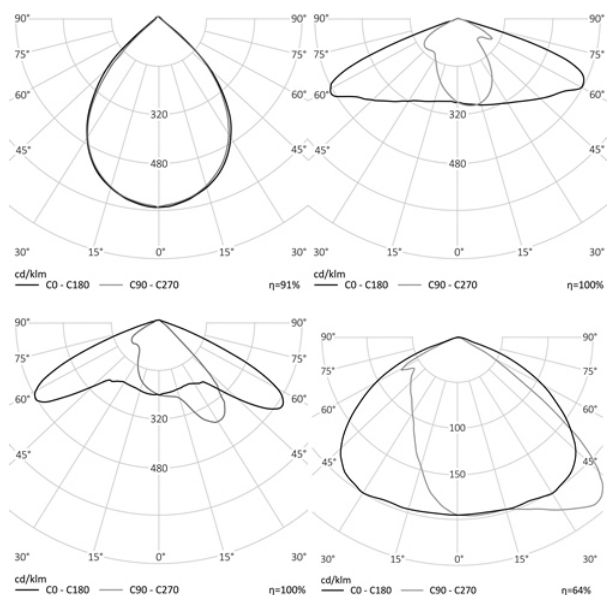

60 Вт
140-265 В

9000 Лм
150 Лм/Вт

ЗАМЕНЯЕТ

ДРЛ 125, ДНаТ 100

НАЗНАЧЕНИЕ

Уличный консольный светильник малой мощности предназначен для освещения дворовых территорий, проездов, пешеходных дорожек, общее освещение в парках. Светильники RC-R100 используются для освещения улиц, автомобильных дорог. Подходят для освещения таких открытых пространств, как площади, игровые площадки, парковки, производственные и строительные площадки. Консольный светильник RC-R100 с потреблением 60 Вт выдает световой поток 9000 лм, что позволяет заменить светильник типа ДРЛ-125. Кривая силы света Ш (широкая). Уличные светодиодные светильники...

Энергоэффективность	150 Лм/Вт
Степень защиты	IP65
Цветовая температура	2700K-5000K
Коэффициент мощности	0,95
Материал оптики	боросиликатное стекло
Материал корпуса	экструдированный алюминий
Коэффициент пульсаций	<1%

263x181x120

МОНТАЖ

На консоль, диам. до 50 мм

ОПЦИИ

Цвет окраски RAL CLASSIC
Питание 12-24В
Питание 24-48В
Управление DMX
Датчик движения
Датчик освещённости
Режим диммирования
Управление Dali

габаритный
чертеж
обновляется

REV·LIGHT®

Производство светодиодных светильников и систем освещения.

www.revolight.ru
sales@revolight.ru

8 (800) 707 - 1607
+7 (495) 201-1607