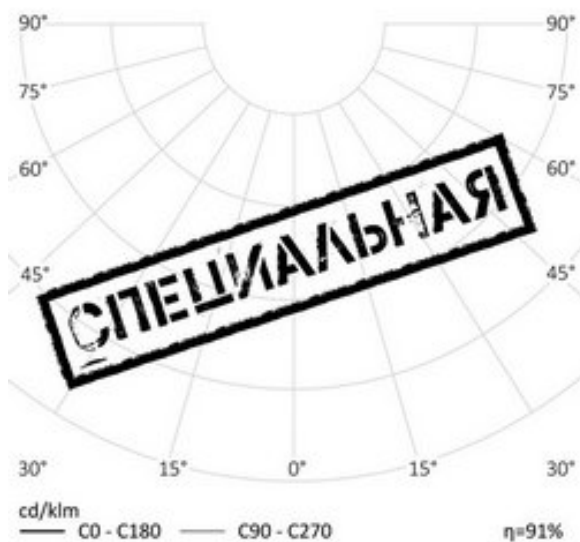

ОПЦИИ

Цвет окраски RAL CLASSIC
Климатическое исп. У1 или УХЛ2

REV•LIGHT®

Производство светодиодных светильников и систем освещения.

www.revolight.ru
sales@revolight.ru

8 (800) 707 - 1607
+7 (495) 201-1607