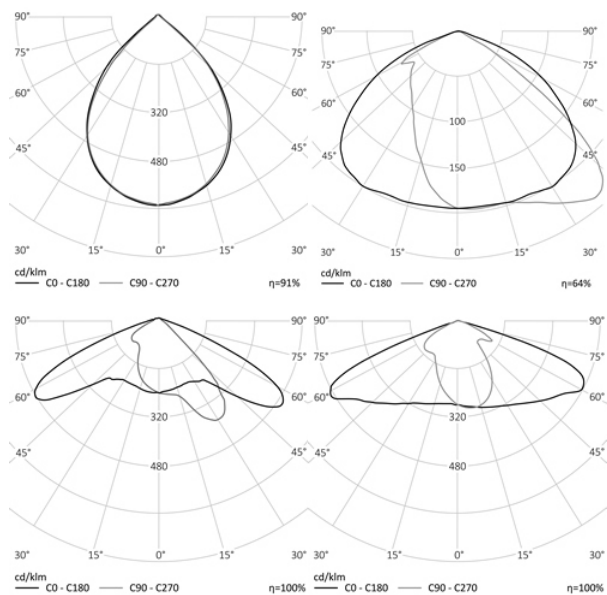

УЛИЧНЫЙ СВЕТОДИОДНЫЙ СВЕТИЛЬНИК RC-R150-006

80 Вт
220 ± 20% В

12240 Лм
153 Лм/Вт

ЗАМЕНЯЕТ

Замена светильника для освещения периметра АЗС с лампой МГЛ 250Вт типа Опух на светодиодный.

НАЗНАЧЕНИЕ

Уличный консольный светильник малой мощности предназначен для освещения автодорог, улиц с малой интенсивностью движения, тоннелей, путепроводов. Светильники RC-R150-006 используются для освещения улиц и федеральных автомобильных и железных дорог. Подходит для освещения таких открытых пространств, как площади, игровые площадки, парковки. Консольный светильник RC-R150-006 с потреблением 80 Вт выдает световой поток 12240 лм, что позволяет заменить светильник типа РКУ-250 с лампой ДРЛ 250. Кривая силы света Ш (широкая). Уличные светодиодные све...