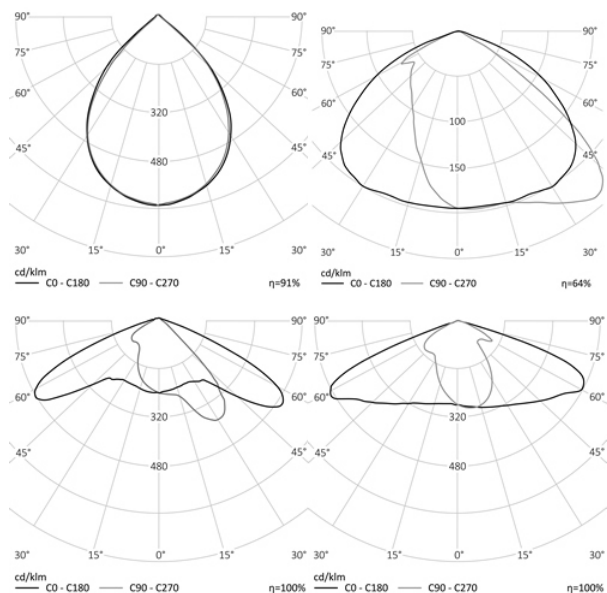

УЛИЧНЫЙ СВЕТОДИОДНЫЙ СВЕТИЛЬНИК RC-R150-006

80 Вт
220 ± 20% В

12240 Лм
153 Лм/Вт

ЗАМЕНЯЕТ

Замена светильника для освещения периметра АЭС с лампой МГЛ 250Вт типа Опух на светодиодный.

НАЗНАЧЕНИЕ

Уличный консольный светильник малой мощности предназначен для освещения автодорог, улиц с малой интенсивностью движения, тоннелей, путепроводов. Светильники RC-R150-006 используются для освещения улиц и федеральных автомобильных и железных дорог. Подходит для освещения таких открытых пространств, как площади, игровые площадки, парковки. Консольный светильник RC-R150-006 с потреблением 80 Вт выдает световой поток 12240 лм, что позволяет заменить светильник типа РКУ-250 с лампой ДРЛ 250. Кривая силы света Ш (широкая). Уличные светодиодные све...