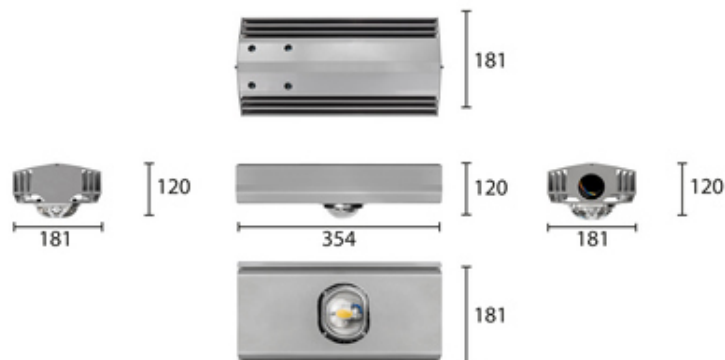

REV•LIGHT®

Производство светодиодных светильников и систем освещения.

www.revolight.ru
sales@revolight.ru

8 (800) 707 - 1607
+7 (495) 657-8675