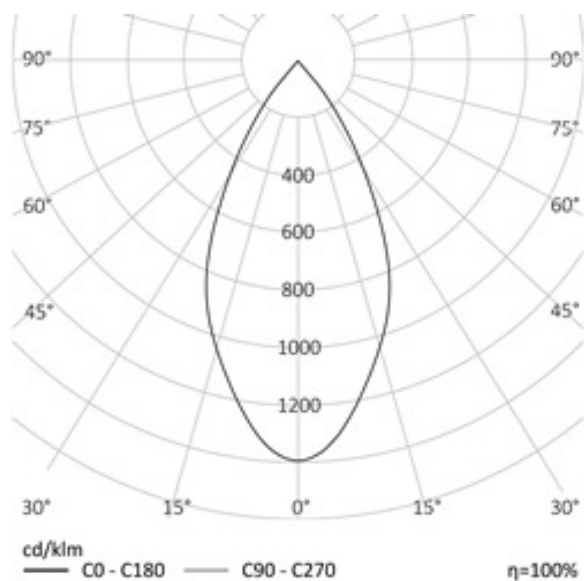

## СПОРТИВНЫЙ УЛИЧНЫЙ ПРОЖЕКТОР RC-R150.60

**80 Вт**  
**140-265 В**

**10000 Лм**  
**125 Лм/Вт**

**ЗАМЕНЯЕТ**  
ДРЛ 250, ДНаТ 150

**НАЗНАЧЕНИЕ**

**4,25 КГ**

354x181x120

**МОНТАЖ**