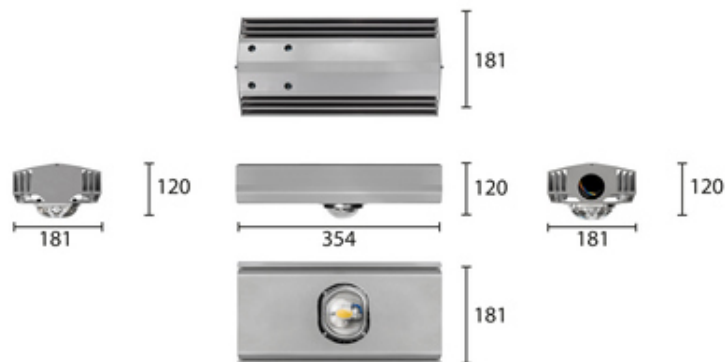

REV•LIGHT®

Производство светодиодных светильников и систем освещения.

www.revolight.ru
sales@revolight.ru

8 (800) 707 - 1607
+7 (495) 201-1607