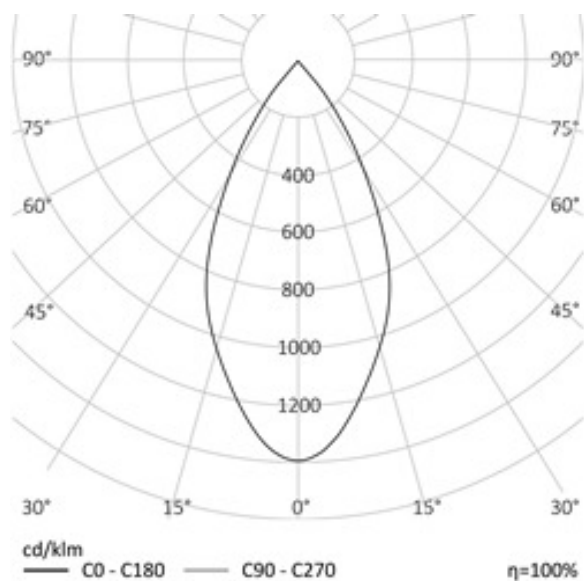

СПОРТИВНЫЙ УЛИЧНЫЙ ПРОЖЕКТОР RC-R150.60

80 Вт
140-265 В

10000 Лм
125 Лм/Вт

ЗАМЕНЯЕТ
ДРЛ 250, ДНаТ 150

НАЗНАЧЕНИЕ

4,25 КГ

354x181x120

МОНТАЖ