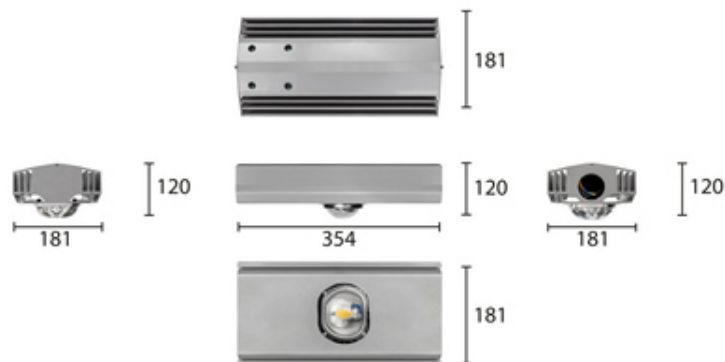

REV•LIGHT®

Производство светодиодных светильников и систем освещения.

www.revolight.ru
sales@revolight.ru

8 (800) 707 - 1607
+7 (495) 657-8675