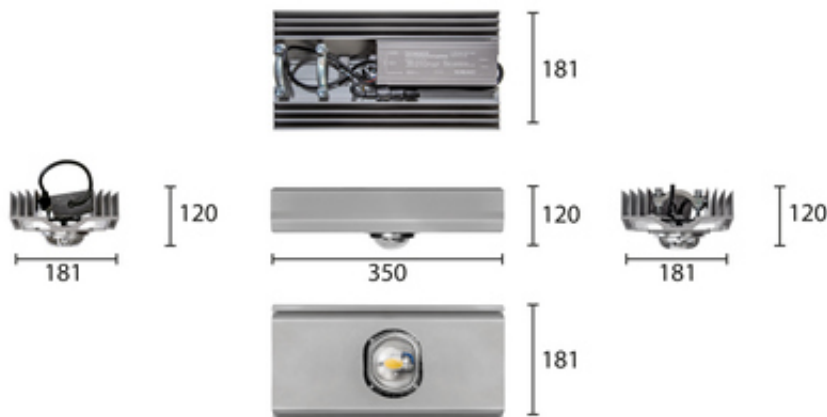

REV·LIGHT®

Производство светодиодных светильников и систем освещения.

www.revolight.ru
sales@revolight.ru

8 (800) 707 - 1607
+7 (495) 657-8675