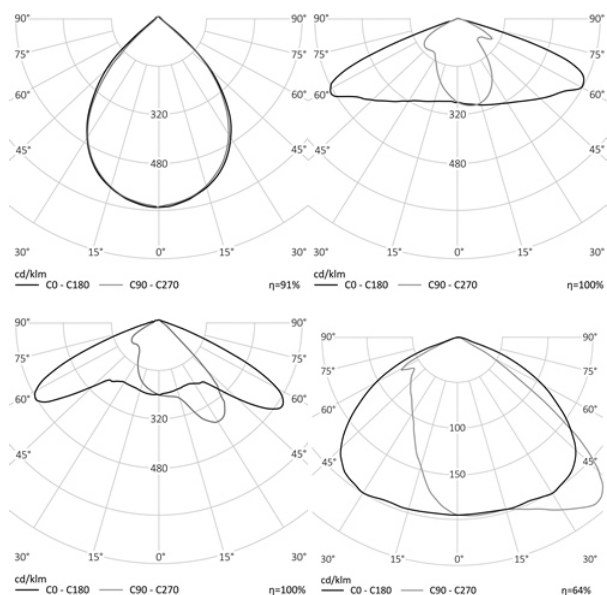

313x181x120