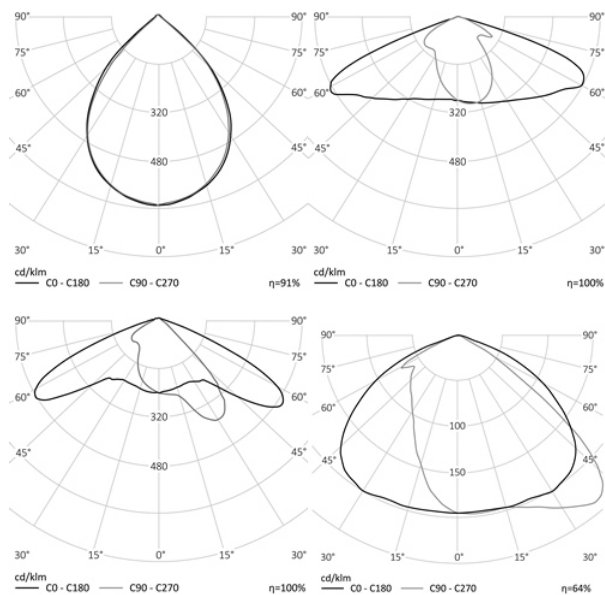

80 Вт
140-265 В

10000 Лм
125 Лм/Вт

ЗАМЕНЯЕТ

ДРЛ 250, ДНаТ 150

НАЗНАЧЕНИЕ

Уличный консольный светильник малой мощности предназначен для освещения автодорог, улиц с малой интенсивностью движения, тоннелей, путепроводов. Светильники RC-R150 ESO используются для освещения улиц и федеральных автомобильных и железных дорог. Подходит для освещения таких открытых пространств, как площади, игровые площадки, парковки. Консольный светильник RC-R150 с потреблением 80 Вт выдает световой поток 10 000 лм, что позволяет заменить светильник типа РКУ-250 с лампой ДРЛ 250. Кривая силы света Ш (широкая). Уличные светодиодные светильники...

Энергоэффективность	125 Лм/Вт
Степень защиты	IP65
Цветовая температура	2700K-5000K
Коэффициент мощности	0,95
Материал оптики	боросиликатное стекло
Материал корпуса	экструдированный алюминий
Коэффициент пульсаций	менее 1%

- КГ

313x181x120

МОНТАЖ

На консоль, диам. до 50 мм

ОПЦИИ

Цвет окраски RAL CLASSIC
Питание 12-24В
Питание 24-48В
Управление DMX
Датчик движения
Датчик освещённости
Режим диммирования
Управление Dali

габаритный
чертеж
обновляется

REV·LIGHT®

Производство светодиодных светильников и систем освещения.

www.revolight.ru
sales@revolight.ru

8 (800) 707 - 1607
+7 (495) 201-1607