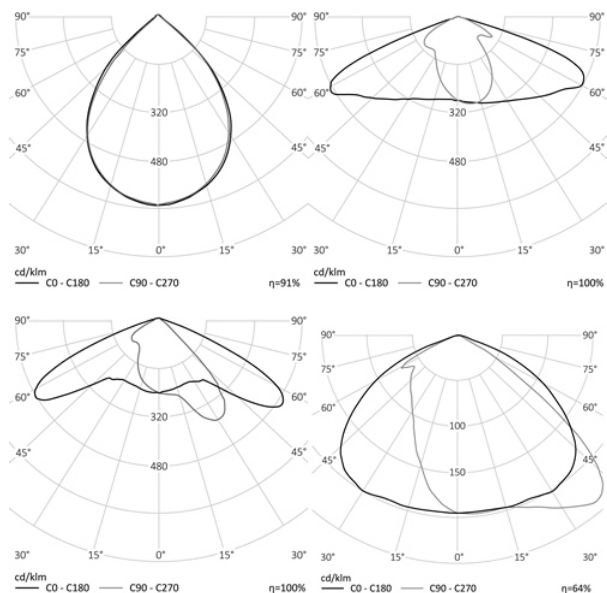

УЛИЧНЫЙ СВЕТОДИОДНЫЙ СВЕТИЛЬНИК RC-R150 ECO | REVOLIGHT

80 Вт
140-265 В

9200 Лм
115 Лм/Вт

ЗАМЕНЯЕТ

ДРЛ 250, ДНаТ 150

НАЗНАЧЕНИЕ

Уличный консольный светильник малой мощности предназначен для освещения автодорог, улиц с малой интенсивностью движения, тоннелей, путепроводов

Энергоэффективность	115 Лм/Вт
Степень защиты	IP65
Цветовая температура	2700K-5000K
Коэффициент мощности	0,95
Материал оптики	боросиликатное стекло
Материал корпуса	экструдированный алюминий
Коэффициент пульсаций	менее 1%

Используйте QR сканер на мобильном телефоне для перехода на описание модели на сайте

Дата документа: 22.03.2019
Не является офертой, указанные данные могут быть изменены заводом-изготовителем без предварительного уведомления

350x181x120

МОНТАЖ

На консоль, диам. до 50 мм

ОПЦИИ

Цвет окраски RAL CLASSIC
Питание 12-24В
Питание 24-48В
Управление DMX
Датчик движения
Датчик освещённости
Режим диммирования
Управление Dali