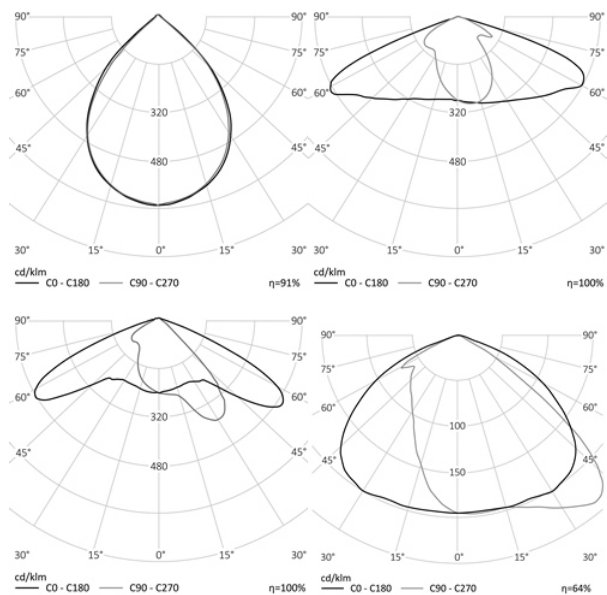

УЛИЧНЫЙ СВЕТОДИОДНЫЙ СВЕТИЛЬНИК RC-R150 PRO | REVOLIGHT

80 Вт
140-265 В

12000 Лм
150 Лм/Вт

ЗАМЕНЯЕТ

LED светильник, мощностью 120 Вт, ДРЛ 250, ДНаТ 150

НАЗНАЧЕНИЕ

Уличный консольный светильник малой мощности предназначен для освещения автодорог, улиц с малой интенсивностью движения, тоннелей, путепроводов