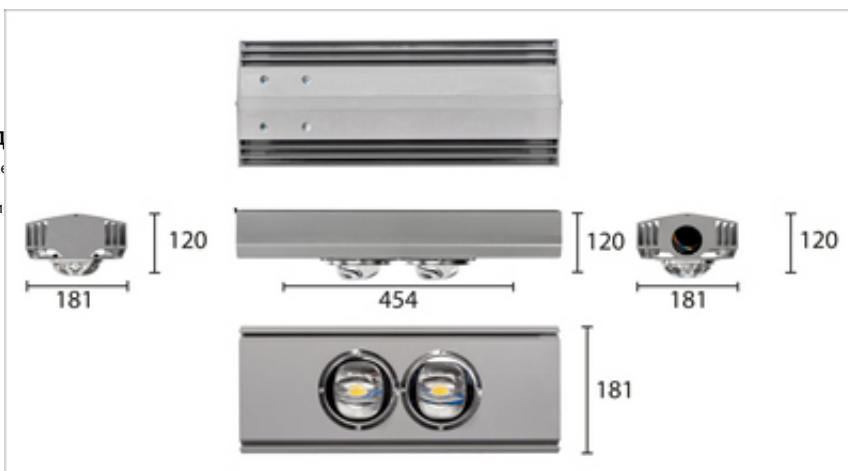

4,6 кг

354x181x120 мм

МОНТАЖ

На консоль, диам. до 50 мм

ОПЦИИ

Цвет окраски RAL CLASSIC
Питание 12-24В
Питание 24-48В
Управление DMX
Датчик движения
Датчик освещённости
Режим диммирования

МОД
Моде
RC-R1

REV·LIGHT®