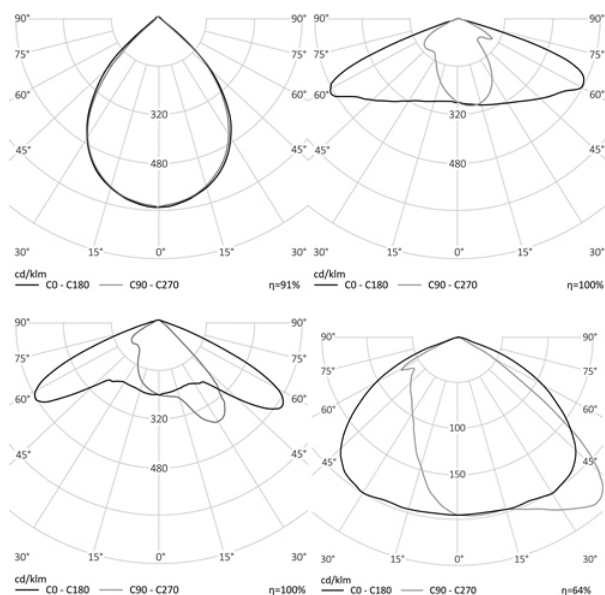

габаритный
чертеж
обновляется

REV·LIGHT®

Производство светодиодных
светильников и систем
освещения.

www.revolight.ru
sales@revolight.ru

8 (800) 707 - 1607
+7 (495) 201-1607