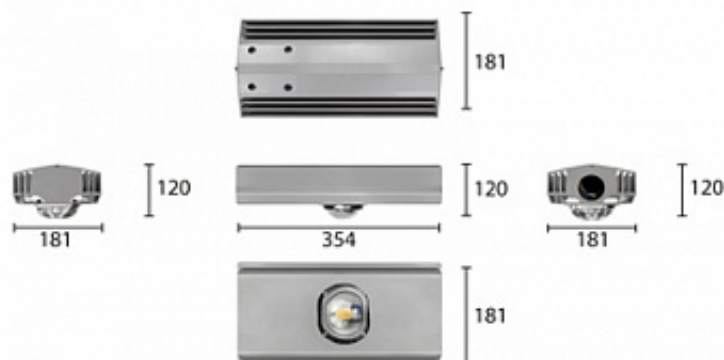

REV·LIGHT®

Производство светодиодных светильников и систем освещения.

www.revolight.ru
sales@revolight.ru

8 (800) 707 - 1607
+7 (495) 657-8675