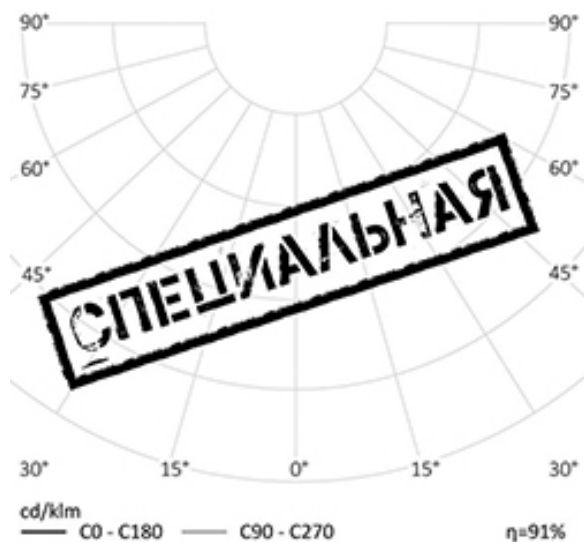

## РИГЕЛЬНЫЙ СВЕТИЛЬНИК RC-R150RZD-10-70

60 Вт  
140-265 В

6600 Лм  
Лм/Вт

ЗАМЕНЯЕТ

### НАЗНАЧЕНИЕ

Модель для обеспечения освещенности не менее 10 лк при расстоянии между осветительными ригелями 70 м сортировочных и участковых станций, путей и горловин опорных и промежуточных станций. Для освещения междупутий и зоны непосредственно под светильником

Степень защиты	IP65
Цветовая температура	3000K-5500K
Коэффициент мощности	0,95
Материал оптики	боросиликатное стекло
Материал корпуса	экструдированный алюминий

Используйте QR сканер на мобильном телефоне для перехода на описание модели на сайте

Дата документа: 18.02.2019  
Не является офертой, указанные данные могут быть изменены заводом-изготовителем без предварительного уведомления

7,5 кг

510x188x320