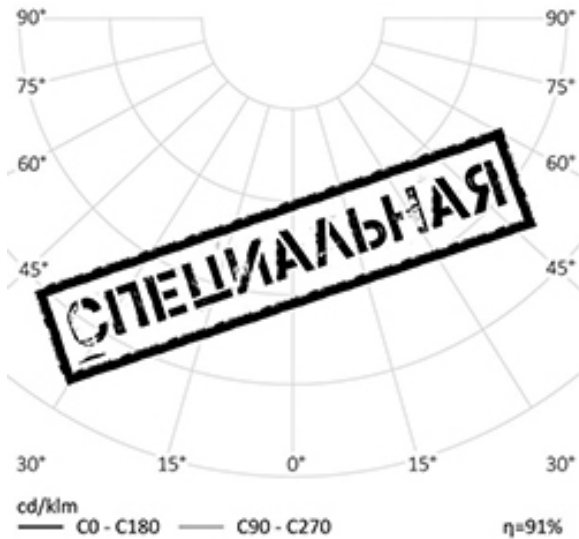

РИГЕЛЬНЫЙ СВЕТИЛЬНИК RC-R150RZD-15-70

Используйте QR сканер на мобильном телефоне для перехода на описание модели на сайте

Дата документа: 07.07.2022
Не является офертой, указанные данные могут быть изменены заводом-изготовителем без предварительного уведомления

90 Вт
140-265 В

9960 Лм
Лм/Вт

ЗАМЕНЯЕТ

7,5 кг

НАЗНАЧЕНИЕ

Модель для обеспечения освещенности не менее 15 лк при расстоянии между осветительными ригелями 70 м сортировочных и участковых станций, путей и горловин опорных и промежуточных станций. Для освещения междупутий и зоны непосредственно под светильником. Проектор для установки на осветительные ригели объектов РЖД. Предназначен для освещения междупутевого пространства участковых и сортировочных станций, путей и горловин опорных и промежуточных станций, а также для иных территорий, оснащенных жесткими осветительными поперечинами. Специально рассчитан...

510x188x320

МОНТАЖ

на осветительный ригель
проектор в сборе

ОПЦИИ

Цвет окраски RAL CLASSIC
Климатическое исп. У1 или УХЛ2

| | |
|----------------------|---------------------------|
| Степень защиты | IP65 |
| Цветовая температура | 3000K-5500K |
| Коэффициент мощности | 0,95 |
| Материал оптики | боросиликатное стекло |
| Материал корпуса | экструдированный алюминий |