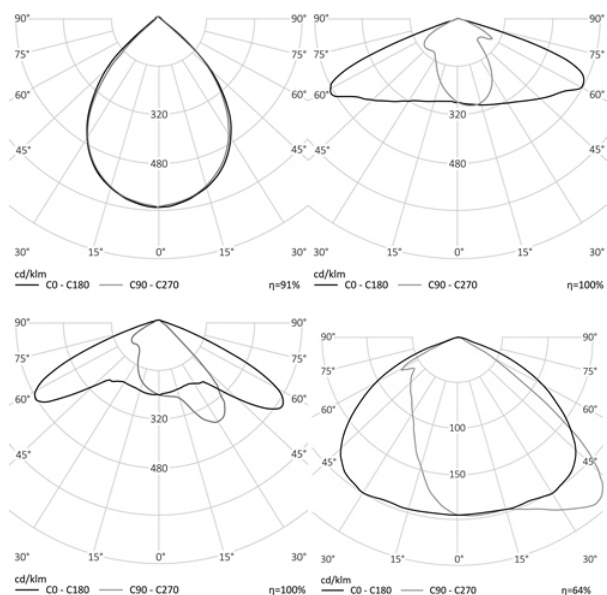

100 Вт
140-265 В

13000 Лм
130 Лм/Вт

ЗАМЕНЯЕТ

НАЗНАЧЕНИЕ

Уличный консольный светильник малой мощности предназначен для освещения автодорог, улиц с малой интенсивностью движения, тоннелей, путепроводов. Светильники RC-R250 ECO используются для освещения улиц, автомобильных дорог. Подходит для освещения таких открытых пространств, как площадки, игровые площадки, парковки, производственные и строительные площадки. Консольный светильник RC-R250 ECO с потреблением 100 Вт выдает световой поток 13000 лм, что позволяет заменить светильник типа ДРЛ-250. Кривая силы света Ш (широкая). Уличные светодиодные свет...

Энергоэффективность	130 Лм/Вт
Степень защиты	IP65
Цветовая температура	2700K-5000K
Коэффициент мощности	0,95
Материал оптики	боросиликатное стекло
Материал корпуса	экструдированный алюминий
Коэффициент пульсаций	менее 1%

363x181x120

МОНТАЖ

На консоль, диам. до 50 мм

ОПЦИИ

Цвет окраски RAL CLASSIC
Питание 12-24В
Питание 24-48В
Управление DMX
Датчик движения
Датчик освещённости
Режим диммирования
Управление Dali

габаритный
чертеж
обновляется

REV·LIGHT®

Производство светодиодных светильников и систем освещения.

www.revolight.ru
sales@revolight.ru

8 (800) 707 - 1607
+7 (495) 201-1607