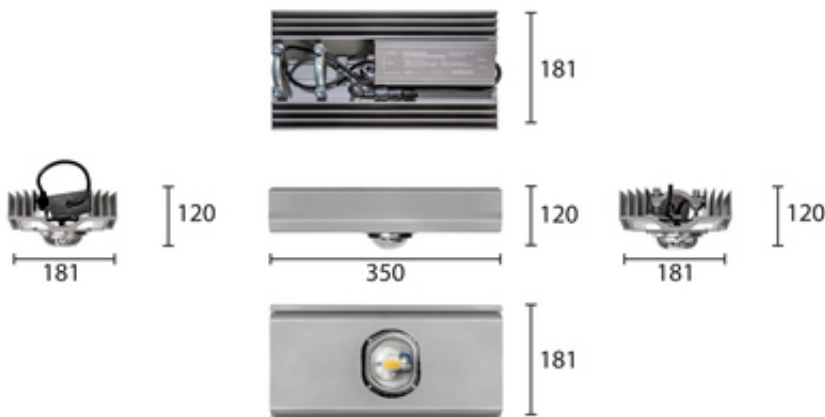

4,25 кг

350x181x120

МОНТАЖ

На консоль, диам. до 50 мм

ОПЦИИ

Цвет окраски RAL CLASSIC
Питание 12-24В
Питание 24-48В
Управление DMX
Датчик движения
Датчик освещённости
Режим диммирования
Управление Dali

REV·LIGHT®