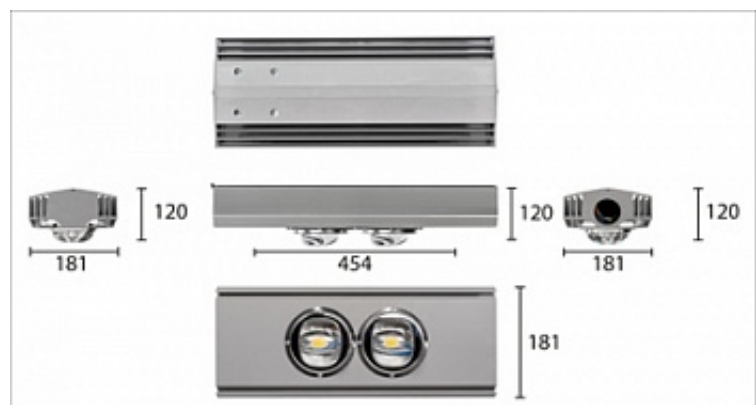

4,4 кг

454x181x120

МОНТАЖ

На консоль, диам. до 50 мм

ОПЦИИ

Цвет окраски RAL CLASSIC
Питание 12-24В
Питание 24-48В
Управление DMX
Датчик движения
Датчик освещённости
Режим диммирования
Управление Dali

REV·LIGHT®