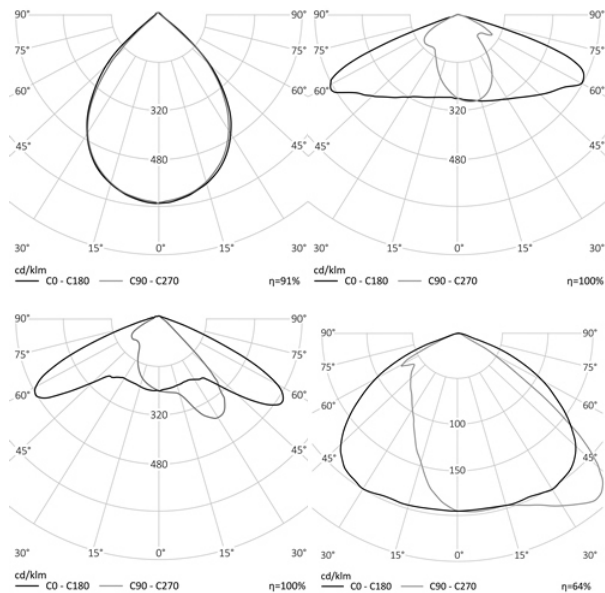

100 Вт
140-265 В

17000 Лм
170 Лм/Вт

ЗАМЕНЯЕТ

LED светильник, мощностью 150 Вт

НАЗНАЧЕНИЕ

Уличный консольный светильник малой мощности предназначен для освещения автодорог, улиц с малой интенсивностью движения, тоннелей, путепроводов, охранных периметров Светильники RC-R250 PRO имеет энергоэффективность 170 Лм/Вт. Используются для освещения улиц, автомобильных дорог. Подходит для освещения таких открытых пространств, как площади, игровые площадки, парковки, производственные и строительные площадки. Консольный светильник RC-R250 PRO с потреблением 100 Вт выдает световой поток 17000 лм, что позволяет заменить светильник типа ДРЛ-250...

Энергоэффективность	170 Лм/Вт
Степень защиты	IP65
Цветовая температура	2700K-5000K
Коэффициент мощности	0,95
Материал оптики	боросиликатное стекло
Материал корпуса	экструдированный алюминий
Коэффициент пульсаций	менее 1%

- КГ

413x181x120

МОНТАЖ

На консоль, диам. до 50 мм

ОПЦИИ

Цвет окраски RAL CLASSIC
Питание 12-24В
Питание 24-48В
Управление DMX
Датчик движения
Датчик освещённости
Режим диммирования
Управление Dali

габаритный
чертеж
обновляется

REV·LIGHT®

Производство светодиодных светильников и систем освещения.

www.revolight.ru
sales@revolight.ru

8 (800) 707 - 1607
+7 (495) 201-1607