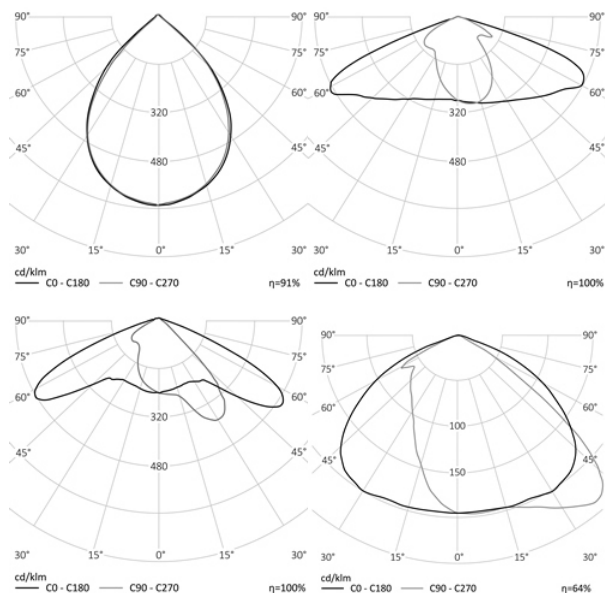

УЛИЧНЫЙ СВЕТОДИОДНЫЙ СВЕТИЛЬНИК RC-R250 PRO | REVOLIGHT

100 Вт
140-265 В

15000 Лм
150 Лм/Вт

ЗАМЕНЯЕТ

LED светильник, мощностью 150 Вт

НАЗНАЧЕНИЕ

Уличный консольный светильник малой мощности предназначен для освещения автодорог, улиц с малой интенсивностью движения, тоннелей, путепроводов

Энергоэффективность	150 Лм/Вт
Степень защиты	IP65
Цветовая температура	2700К-5000К
Коэффициент мощности	0,95
Материал оптики	боросиликатное стекло
Материал корпуса	экструдированный алюминий
Коэффициент пульсаций	менее 1%

4,4 кг

454x181x120

МОНТАЖ

На консоль, диам. до 50 мм

ОПЦИИ

Цвет окраски RAL CLASSIC
Питание 12-24В
Питание 24-48В
Управление DMX
Датчик движения
Датчик освещённости
Режим диммирования
Управление Dali