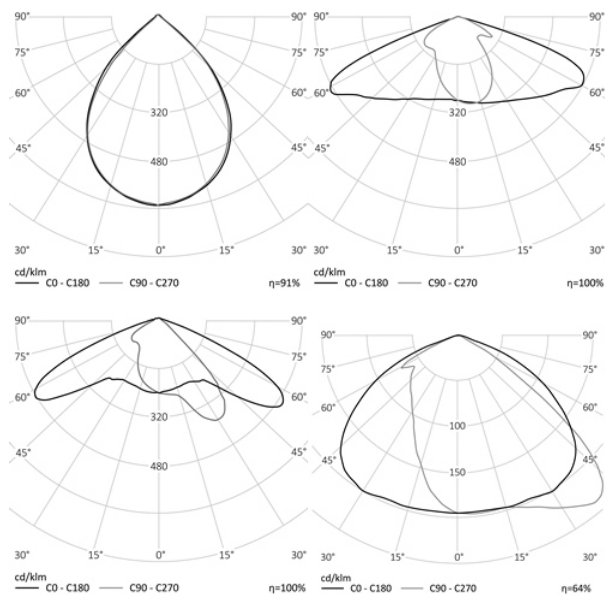

УЛИЧНЫЙ СВЕТОДИОДНЫЙ СВЕТИЛЬНИК RC-R250 | REVOLIGHT

100 Вт
140-265 В

13500 Лм
135 Лм/Вт

ЗАМЕНЯЕТ

НАЗНАЧЕНИЕ

Уличный консольный светильник малой мощности предназначен для освещения автодорог, улиц с малой интенсивностью движения, тоннелей, путепроводов

Энергоэффективность	135 Лм/Вт
Степень защиты	IP65
Цветовая температура	2700К-5000К
Коэффициент мощности	0,95
Материал оптики	боросиликатное стекло
Материал корпуса	экструдированный алюминий
Коэффициент пульсаций	менее 1%

4,25 кг

354x181x120

МОНТАЖ

На консоль, диам. до 50 мм

ОПЦИИ

Цвет окраски RAL CLASSIC
Питание 12-24В
Питание 24-48В
Управление DMX
Датчик движения
Датчик освещённости
Режим диммирования