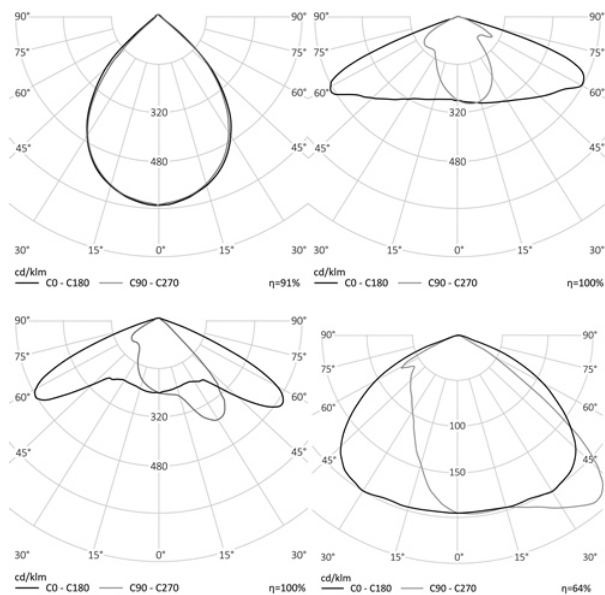

100 Вт
140-265 В

15500 Лм
155 Лм/Вт

ЗАМЕНЯЕТ

НАЗНАЧЕНИЕ

Уличный консольный светильник малой мощности предназначен для освещения автодорог, улиц с малой интенсивностью движения, тоннелей, путепроводов. Светильники RC-R250 используются для освещения улиц, автомобильных дорог. Подходит для освещения таких открытых пространств, как площади, игровые площадки, парковки, производственные и строительные площадки. Консольный светильник RC-R250 с потреблением 100 Вт выдает световой поток 15500 лм, что позволяет заменить светильник типа ДРЛ250. Кривая силы света Ш (широкая). Уличные светодиодные светильники у...

Энергоэффективность	155 Лм/Вт
Степень защиты	IP65
Цветовая температура	2700K-5000K
Коэффициент мощности	0,95
Материал оптики	боросиликатное стекло
Материал корпуса	экструдированный алюминий
Коэффициент пульсаций	менее 1%

- КГ

363x181x120

МОНТАЖ

На консоль, диам. до 50 мм

ОПЦИИ

Цвет окраски RAL CLASSIC
Питание 12-24В
Питание 24-48В
Управление DMX
Датчик движения
Датчик освещённости
Режим диммирования

габаритный
чертеж
обновляется

REV·LIGHT®

Производство светодиодных светильников и систем освещения.

www.revolight.ru
sales@revolight.ru

8 (800) 707 - 1607
+7 (495) 657-8675