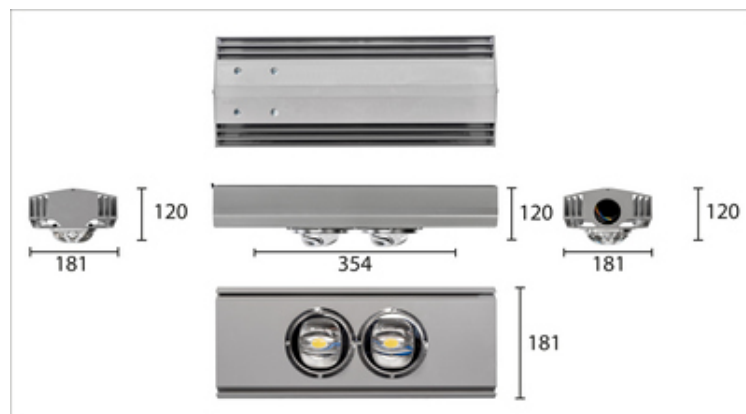

REV·LIGHT®

Производство светодиодных светильников и систем освещения.

www.revolight.ru
sales@revolight.ru

8 (800) 707 - 1607
+7 (495) 657-8675