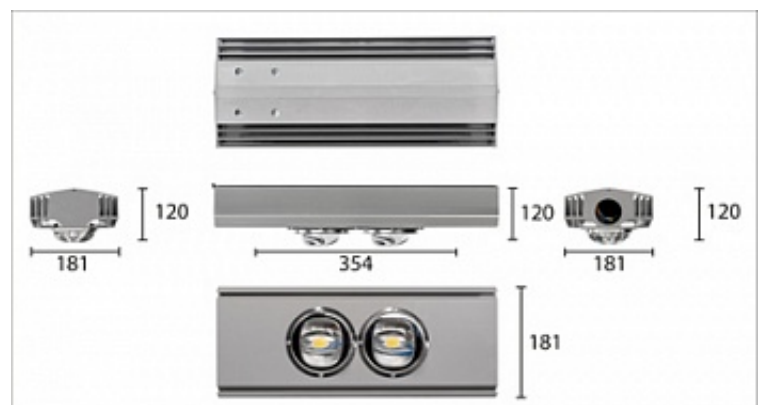

ОПЦИИ

REV·LIGHT®

Производство светодиодных светильников и систем освещения.

www.revolight.ru
sales@revolight.ru

8 (800) 707 - 1607
+7 (495) 657-8675