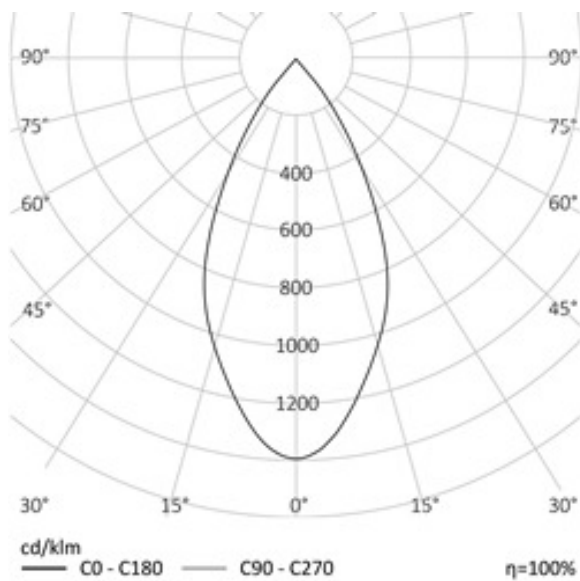

Используйте QR сканер на мобильном телефоне для перехода на описание модели на сайте

СПОРТИВНЫЙ УЛИЧНЫЙ ПРОЖЕКТОР RC-R251.60

Дата документа: 26.09.2023
Не является офертой, указанные данные могут быть изменены заводом-изготовителем без предварительного уведомления

120 Вт
140-265 В

15000 Лм
125 Лм/Вт

ЗАМЕНЯЕТ

ДРЛ 400, ДНаТ 250

НАЗНАЧЕНИЕ

4,6 кг

354x181x120

МОНТАЖ