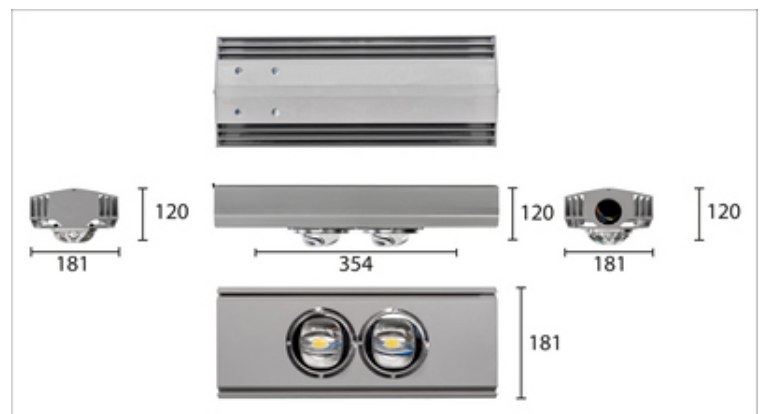

ОПЦИИ

REV·LIGHT®

Производство светодиодных светильников и систем освещения.

www.revolight.ru
sales@revolight.ru

8 (800) 707 - 1607
+7 (495) 657-8675