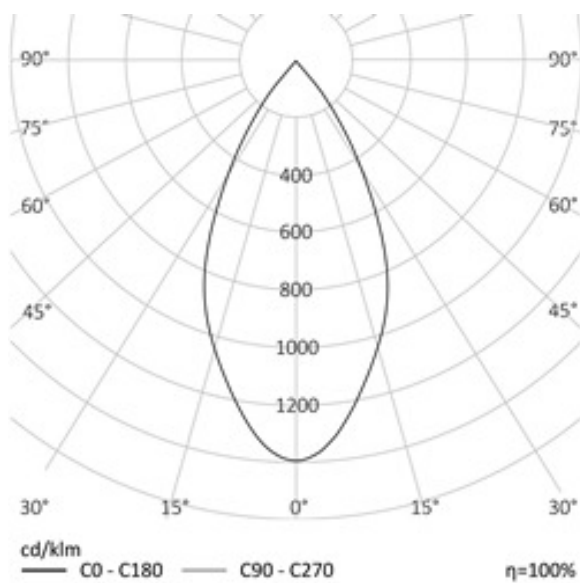

120 Вт
140-265 В

15000 Лм
125 Лм/Вт

ЗАМЕНЯЕТ

ДРЛ 400, ДНаТ 250

НАЗНАЧЕНИЕ

4,6 кг

354x181x120

МОНТАЖ

На консоль, диаметром до 50мм