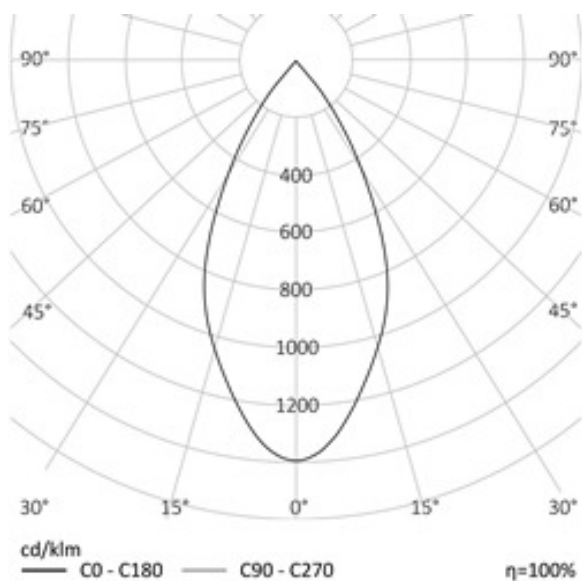

Используйте QR сканер на мобильном телефоне для перехода на описание модели на сайте

СПОРТИВНЫЙ УЛИЧНЫЙ ПРОЖЕКТОР RC-R251.60

Дата документа: 20.04.2021
Не является офертой, указанные данные могут быть изменены заводом-изготовителем без предварительного уведомления

120 Вт
140-265 В

15000 Лм
125 Лм/Вт

ЗАМЕНЯЕТ
ДРЛ 400, ДНаТ 250

НАЗНАЧЕНИЕ

4,6 кг

354x181x120

МОНТАЖ

На консоль, диаметром до 50мм