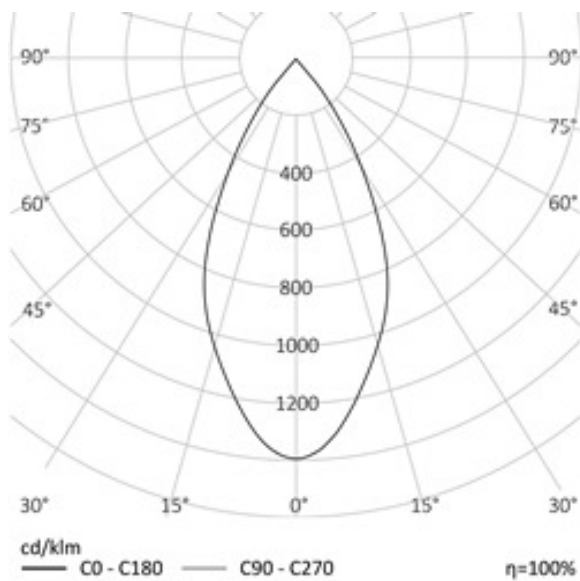

Используйте QR сканер на мобильном телефоне для перехода на описание модели на сайте

СПОРТИВНЫЙ УЛИЧНЫЙ ПРОЖЕКТОР RC-R251.60

Дата документа: 09.12.2024
Не является офертой, указанные данные могут быть изменены заводом-изготовителем без предварительного уведомления

120 Вт
140-265 В

15000 Лм
125 Лм/Вт

ЗАМЕНЯЕТ

ДРЛ 400, ДНаТ 250

НАЗНАЧЕНИЕ

4,6 кг

354x181x120

МОНТАЖ