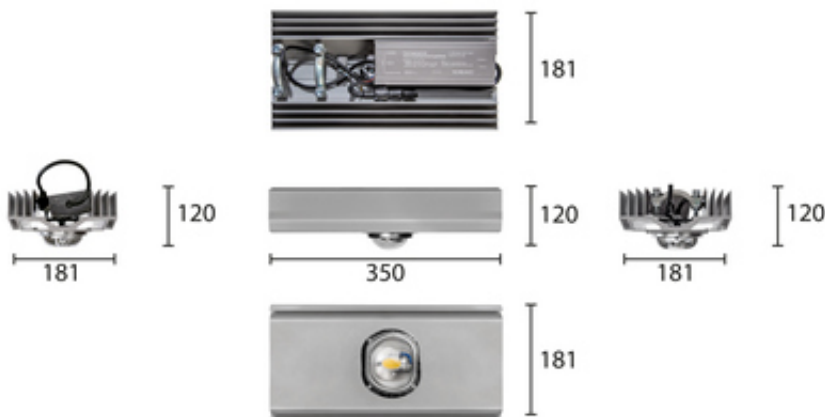

REV·LIGHT®

Производство светодиодных светильников и систем освещения.

www.revolight.ru
sales@revolight.ru

8 (800) 707 - 1607
+7 (495) 657-8675